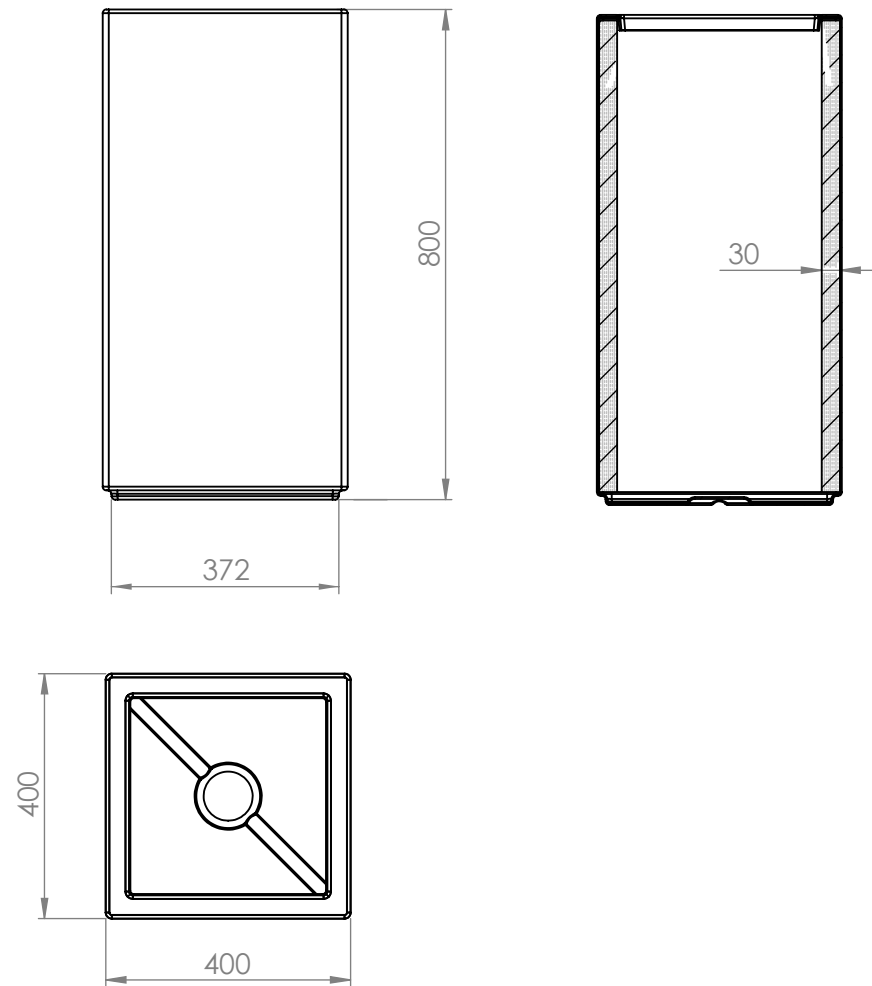

So Garden 

117062-CHLORIS- 500x500x1000

Contenance : 190 L
Poids : 15 kg

So Garden 

117065-CHLORIS- 400x400x800

Contenance : 95 L
Poids : 10 kg