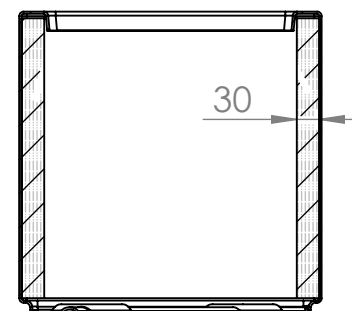

So Garden 

117066-GAIA - 2000x500x600

Contenance : 500 L
Poids : 29 kg

So Garden 

117067-GAIA - 1500x500x600

Contenance : 365 L
Poids : 23 kg

So Garden 

117068-GAIA- 1200x500x600

Contenance : 290 L
Poids : 19 kg

So Garden 

117069-GAIA- 900x500x600

Contenance : 215 L
Poids : 15 kg

So Garden 

117072-GAIA - 1000x500x500

Contenance : 200 L
Poids : 15 kg

So Garden 

117074-GAIA-1500x400x400

Contenance : 185 L
Poids : 16 kg

So Garden 

117075-GAIA - 1000x400x400

Contenance : 120 L
Poids : 11 kg