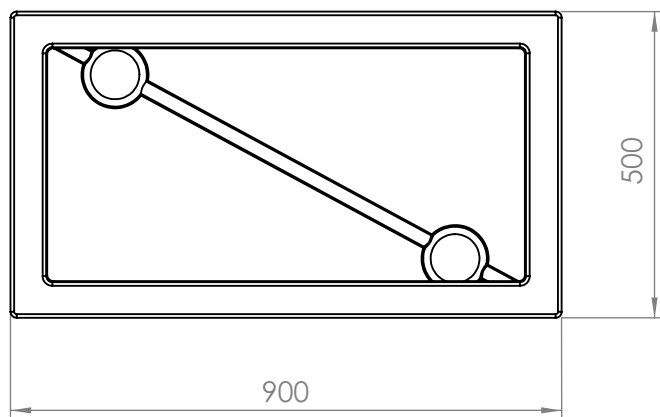

So Garden 

117066-GAIA - 2000x500x600

Contenance : 500 L
Poids : 29 kg

So Garden 

117067-GAIA - 1500x500x600

Contenance : 365 L
Poids : 23 kg

So Garden 

117068-GAIA- 1200x500x600

Contenance : 290 L
Poids : 19 kg

So Garden 

117069-GAIA- 900x500x600

Contenance : 215 L
Poids : 15 kg

So Garden 

117072-GAIA - 1000x500x500

Contenance : 200 L
Poids : 15 kg

So Garden 

117074-GAIA-1500x400x400

Contenance : 185 L
Poids : 16 kg

So Garden 

117075-GAIA - 1000x400x400

Contenance : 120 L
Poids : 11 kg