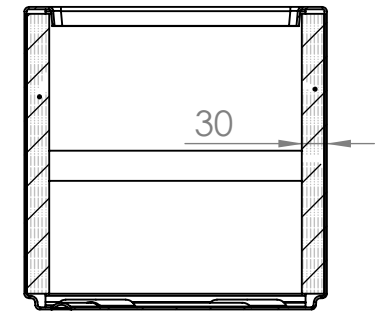

Contenance : 290 L
Poids : 19 kg

So Garden 

117069-GAIA- 900x500x600

Contenance : 215 L
Poids : 15 kg

So Garden 

117072-GAIA - 1000x500x500

Contenance : 200 L
Poids : 15 kg

So Garden 

117074-GAIA-1500x400x400

Contenance : 185 L
Poids : 16 kg

So Garden 

117075-GAIA - 1000x400x400

Contenance : 120 L
Poids : 11 kg