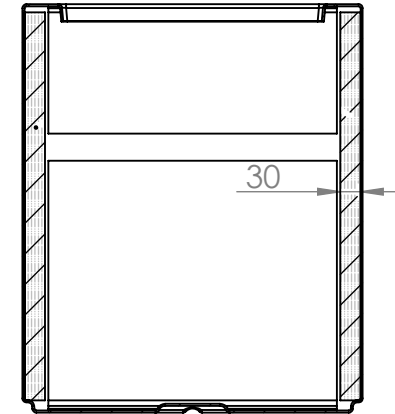

So Garden 

117066-GAIA - 2000x500x600

Contenance : 500 L
Poids : 29 kg

So Garden 

117067-GAIA - 1500x500x600

Contenance : 365 L
Poids : 23 kg

So Garden 

117068-GAIA- 1200x500x600

Contenance : 290 L
Poids : 19 kg

So Garden 

117069-GAIA- 900x500x600

Contenance : 215 L
Poids : 15 kg

So Garden 

117072-GAIA - 1000x500x500

Contenance : 200 L
Poids : 15 kg

So Garden 

117074-GAIA-1500x400x400

Contenance : 185 L
Poids : 16 kg

So Garden 

117075-GAIA - 1000x400x400

Contenance : 120 L
Poids : 11 kg