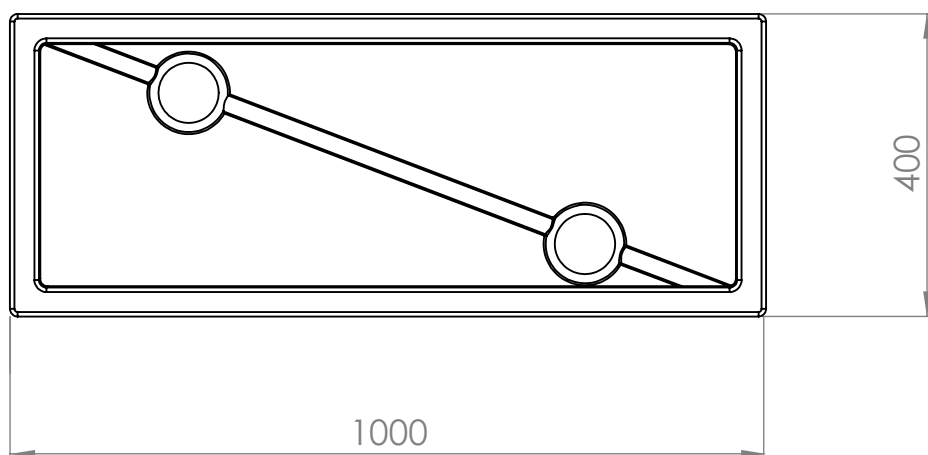

Contenance : 290 L
Poids : 19 kg

So Garden 

117069-GAIA- 900x500x600

Contenance : 215 L
Poids : 15 kg

So Garden 

117072-GAIA - 1000x500x500

Contenance : 200 L
Poids : 15 kg

So Garden 

117074-GAIA-1500x400x400

Contenance : 185 L
Poids : 16 kg

So Garden 

117075-GAIA - 1000x400x400

Contenance : 120 L
Poids : 11 kg