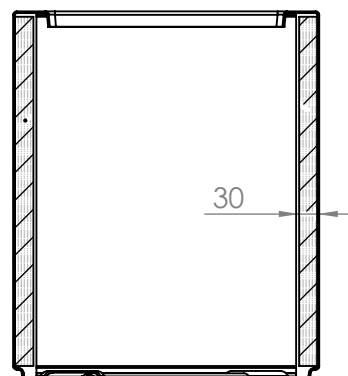

So Garden 

117066-GAIA - 2000x500x600

Contenance : 500 L
Poids : 29 kg

So Garden 

117067-GAIA - 1500x500x600

Contenance : 365 L
Poids : 23 kg

So Garden 

117068-GAIA- 1200x500x600

Contenance : 290 L
Poids : 19 kg

So Garden 

117069-GAIA- 900x500x600

Contenance : 215 L
Poids : 15 kg

So Garden 

117072-GAIA - 1000x500x500

Contenance : 200 L
Poids : 15 kg

So Garden 

117074-GAIA-1500x400x400

Contenance : 185 L
Poids : 16 kg

So Garden 

117075-GAIA - 1000x400x400

Contenance : 120 L
Poids : 11 kg