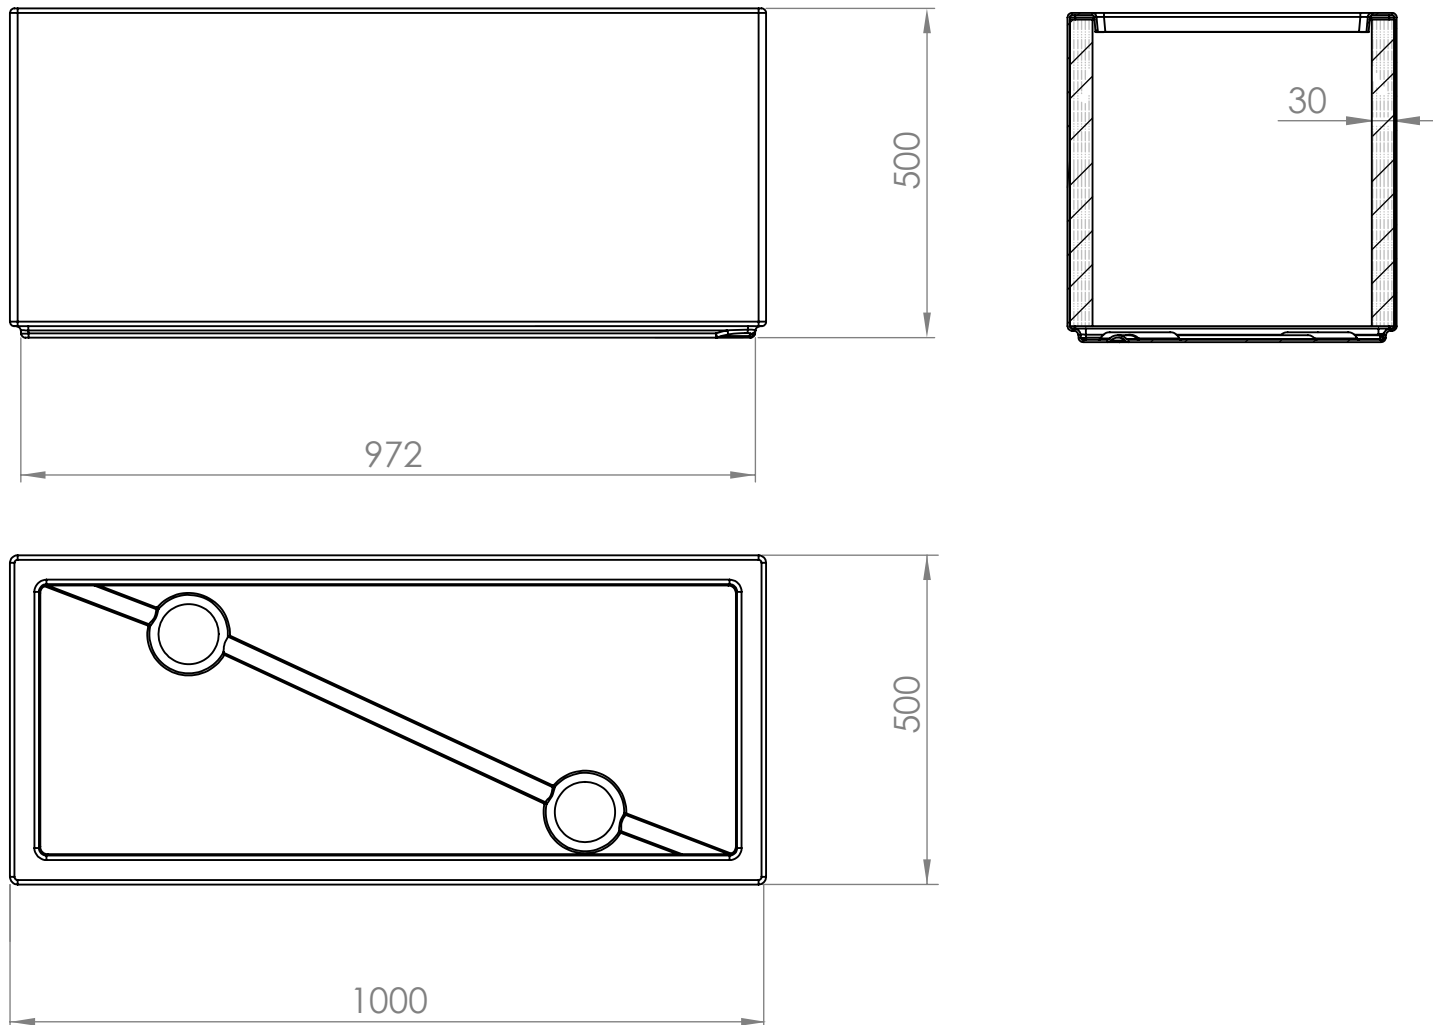

So Garden 

117066-GAIA - 2000x500x600

Contenance : 500 L
Poids : 29 kg

So Garden 

117067-GAIA - 1500x500x600

Contenance : 365 L
Poids : 23 kg

So Garden 

117068-GAIA- 1200x500x600

Contenance : 290 L
Poids : 19 kg

So Garden 

117069-GAIA- 900x500x600

Contenance : 215 L
Poids : 15 kg

So Garden 

117072-GAIA - 1000x500x500

Contenance : 200 L
Poids : 15 kg

So Garden 

117074-GAIA-1500x400x400

Contenance : 185 L
Poids : 16 kg

So Garden 

117075-GAIA - 1000x400x400

Contenance : 120 L
Poids : 11 kg