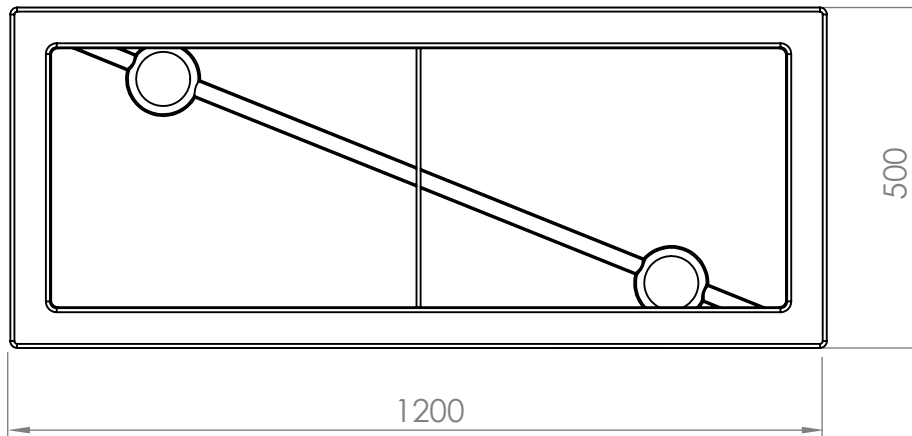

So Garden 

117066-GAIA - 2000x500x600

Contenance : 500 L
Poids : 29 kg

So Garden 

117067-GAIA - 1500x500x600

Contenance : 365 L
Poids : 23 kg

So Garden 

117068-GAIA- 1200x500x600

Contenance : 290 L
Poids : 19 kg

So Garden 

117069-GAIA- 900x500x600

Contenance : 215 L
Poids : 15 kg

So Garden 

117072-GAIA - 1000x500x500

Contenance : 200 L
Poids : 15 kg

So Garden 

117074-GAIA-1500x400x400

Contenance : 185 L
Poids : 16 kg

So Garden 

117075-GAIA - 1000x400x400

Contenance : 120 L
Poids : 11 kg