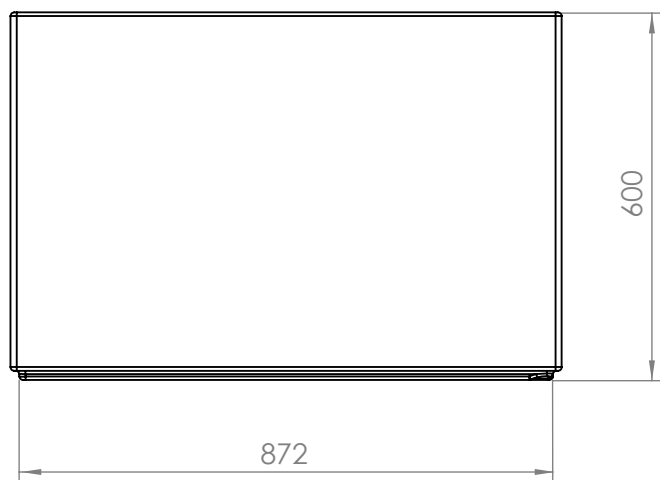

So Garden 

117066-GAIA - 2000x500x600

Contenance : 500 L
Poids : 29 kg

So Garden 

117067-GAIA - 1500x500x600

Contenance : 365 L
Poids : 23 kg

So Garden 

117068-GAIA- 1200x500x600

Contenance : 290 L
Poids : 19 kg

So Garden 

117069-GAIA- 900x500x600

Contenance : 215 L
Poids : 15 kg

So Garden 

117072-GAIA - 1000x500x500

Contenance : 200 L
Poids : 15 kg

So Garden 

117074-GAIA-1500x400x400

Contenance : 185 L
Poids : 16 kg

So Garden 

117075-GAIA - 1000x400x400

Contenance : 120 L
Poids : 11 kg