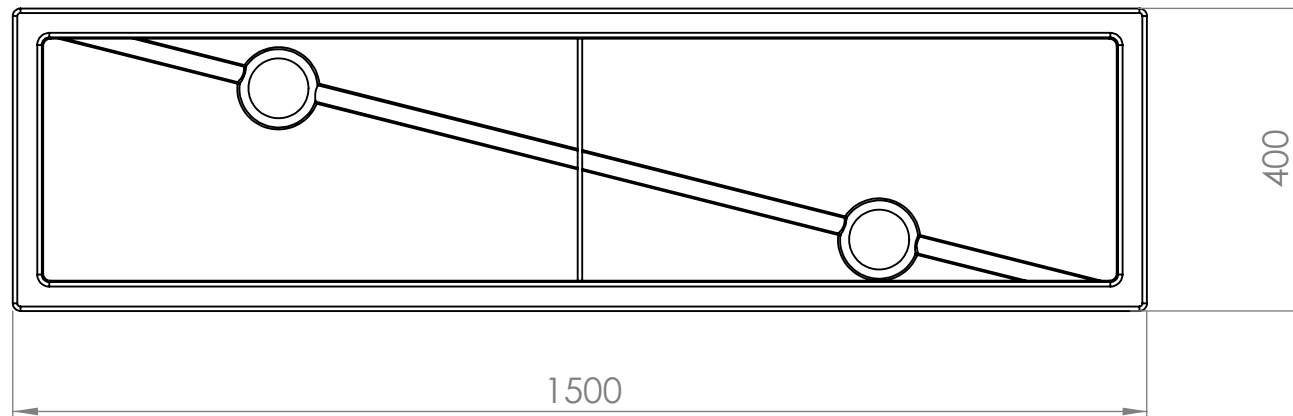

Contenance : 290 L
Poids : 19 kg

So Garden 

117069-GAIA- 900x500x600

Contenance : 215 L
Poids : 15 kg

So Garden 

117072-GAIA - 1000x500x500

Contenance : 200 L
Poids : 15 kg

So Garden 

117074-GAIA-1500x400x400

Contenance : 185 L
Poids : 16 kg

So Garden 

117075-GAIA - 1000x400x400

Contenance : 120 L
Poids : 11 kg