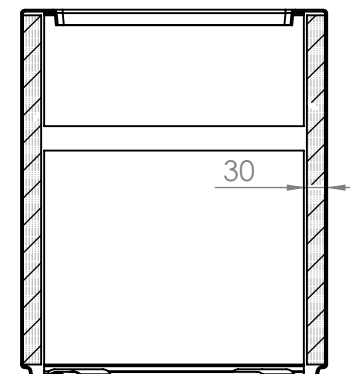

So Garden 

117066-GAIA - 2000x500x600

Contenance : 500 L
Poids : 29 kg

So Garden 

117067-GAIA - 1500x500x600

Contenance : 365 L
Poids : 23 kg

So Garden 

117068-GAIA- 1200x500x600

Contenance : 290 L
Poids : 19 kg

So Garden 

117069-GAIA- 900x500x600

Contenance : 215 L
Poids : 15 kg

So Garden 

117072-GAIA - 1000x500x500

Contenance : 200 L
Poids : 15 kg

So Garden 

117074-GAIA-1500x400x400

Contenance : 185 L
Poids : 16 kg

So Garden 

117075-GAIA - 1000x400x400

Contenance : 120 L
Poids : 11 kg