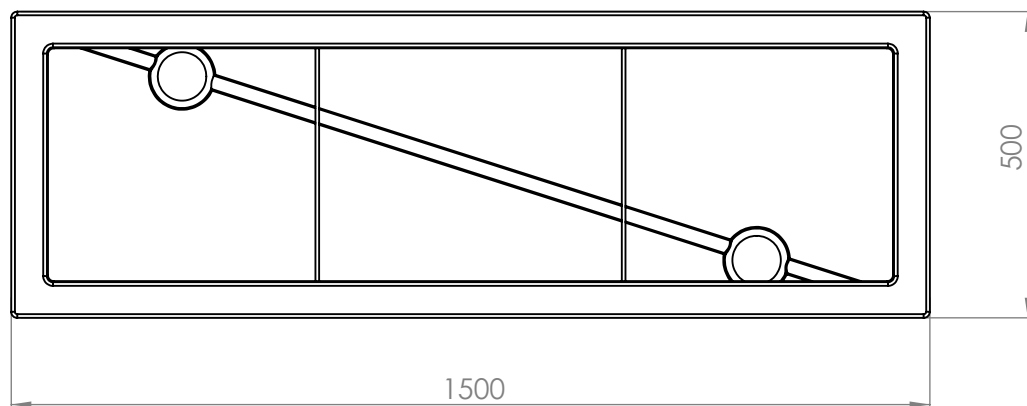

So Garden 

117066-GAIA - 2000x500x600

Contenance : 500 L
Poids : 29 kg

So Garden 

117067-GAIA - 1500x500x600

Contenance : 365 L
Poids : 23 kg

So Garden 

117068-GAIA- 1200x500x600

Contenance : 290 L
Poids : 19 kg

So Garden 

117069-GAIA- 900x500x600

Contenance : 215 L
Poids : 15 kg

So Garden 

117072-GAIA - 1000x500x500

Contenance : 200 L
Poids : 15 kg

So Garden 

117074-GAIA-1500x400x400

Contenance : 185 L
Poids : 16 kg

So Garden 

117075-GAIA - 1000x400x400

Contenance : 120 L
Poids : 11 kg