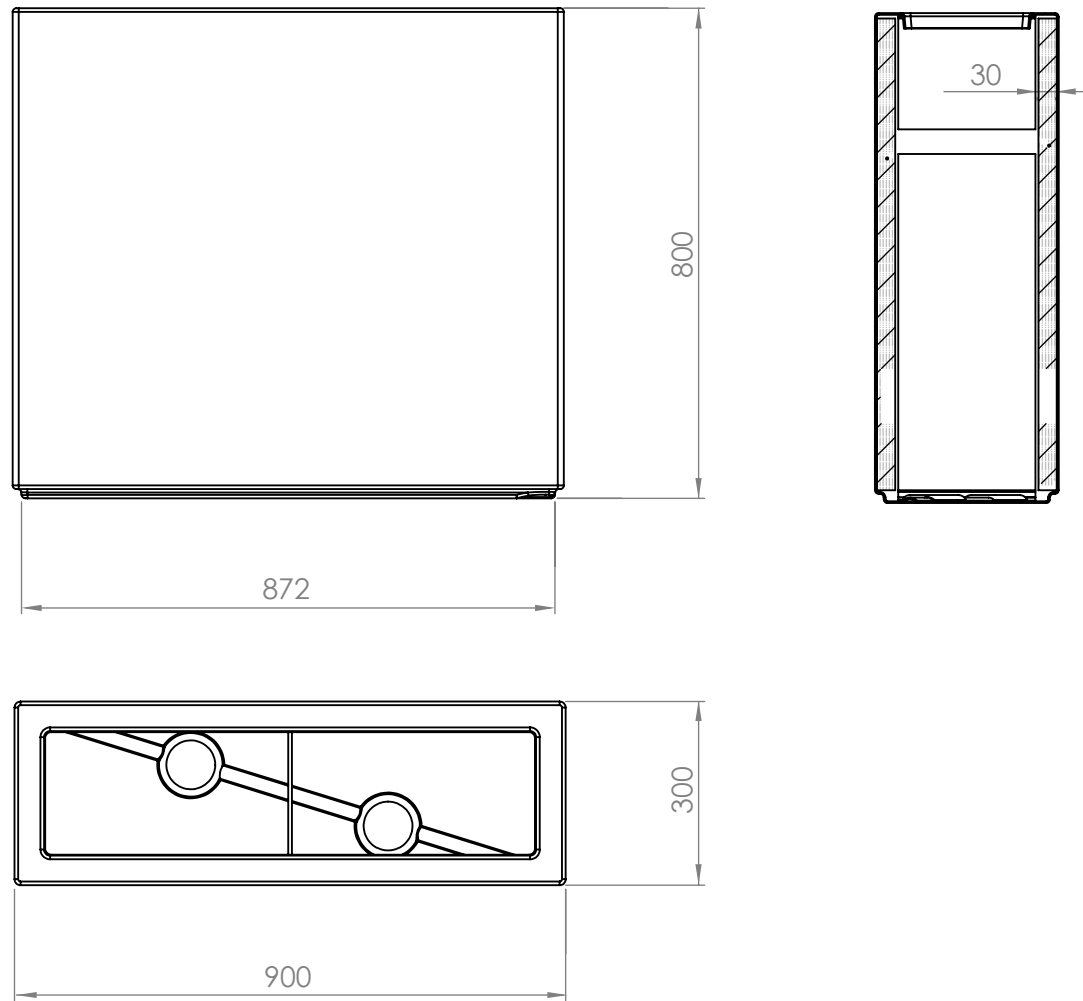

So Garden 

117070-HELIOS- 1500x300x800

Contenance : 270 L
Poids : 24 kg

So Garden 

117071-HELIOS- 900x300x800

Contenance : 160 L
Poids : 15 kg