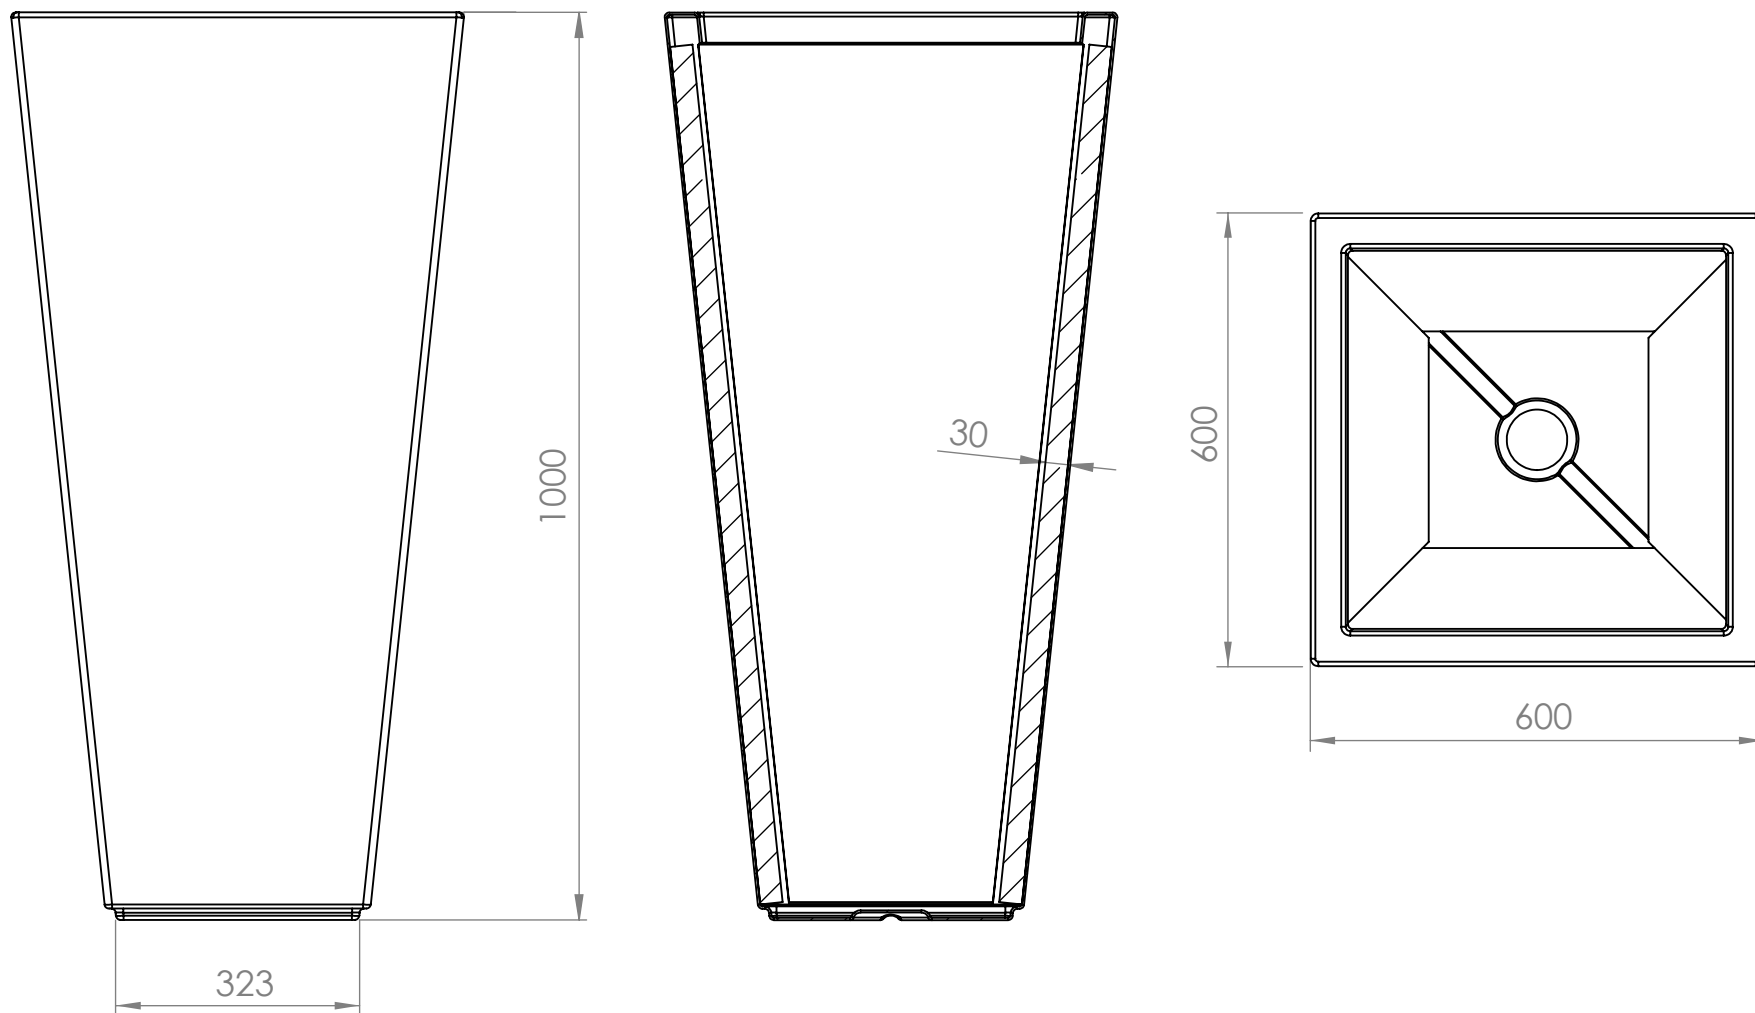

So Garden 

117076-ARES- 600x600x1200

Contenance : 270 L
Poids : 16 kg

So Garden 

117077-ARES- 600x600x1000

Contenance : 240 L
Poids : 15 kg

So Garden 

117078-ARES- 500x500x800

Contenance : 130 L
Poids : 11 kg