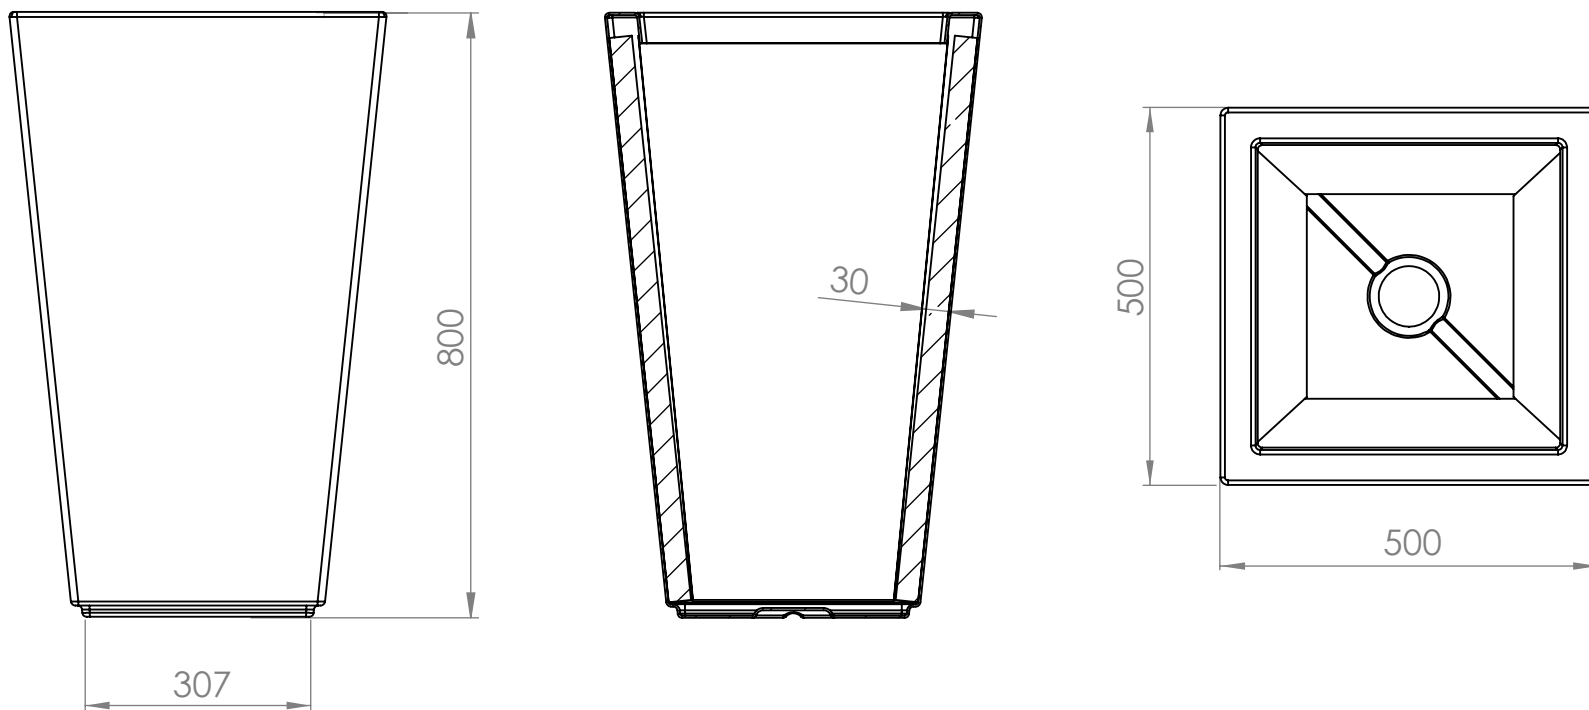

So Garden 

117076-ARES- 600x600x1200

Contenance : 270 L
Poids : 16 kg

So Garden 

117077-ARES- 600x600x1000

Contenance : 240 L
Poids : 15 kg

So Garden 

117078-ARES- 500x500x800

Contenance : 130 L
Poids : 11 kg