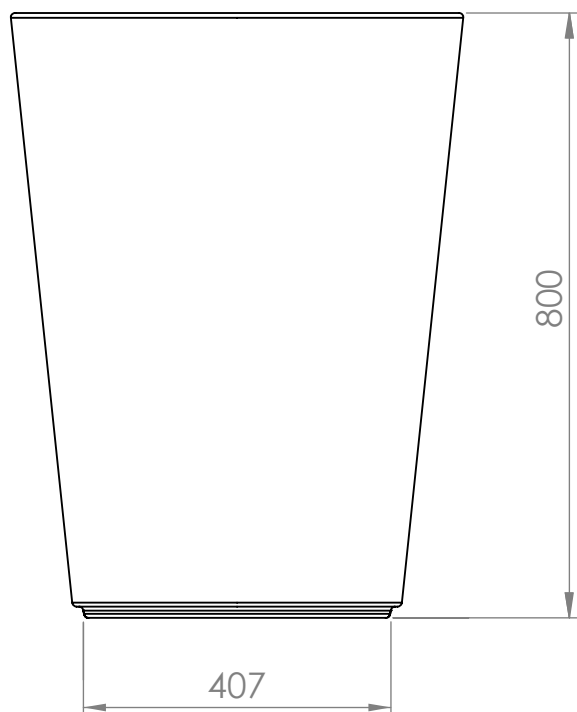

So Garden 

117081-RHEA- Ø600x1100

Contenance : 210 L
Poids : 12 kg

So Garden 

117082-RHEA- Ø600x500

Contenance : 110 L
Poids : 7 kg

So Garden 

117083-RHEA- $\varnothing 600 \times 800$

Contenance : 170 L
Poids : 9 kg