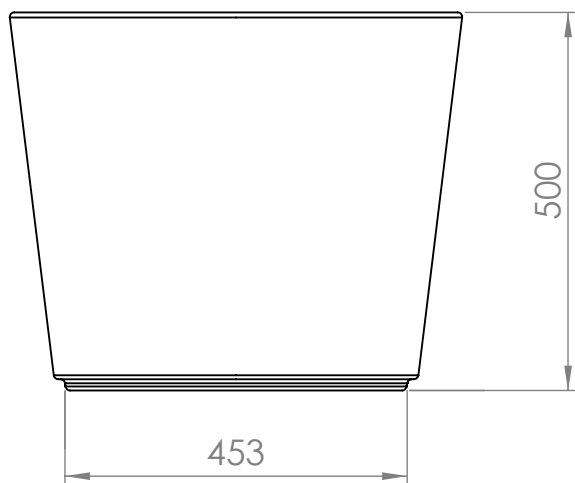

So Garden 

117081-RHEA- Ø600x1100

Contenance : 210 L
Poids : 12 kg

So Garden 

117082-RHEA- Ø600x500

Contenance : 110 L
Poids : 7 kg

So Garden 

117083-RHEA- $\varnothing 600 \times 800$

Contenance : 170 L
Poids : 9 kg