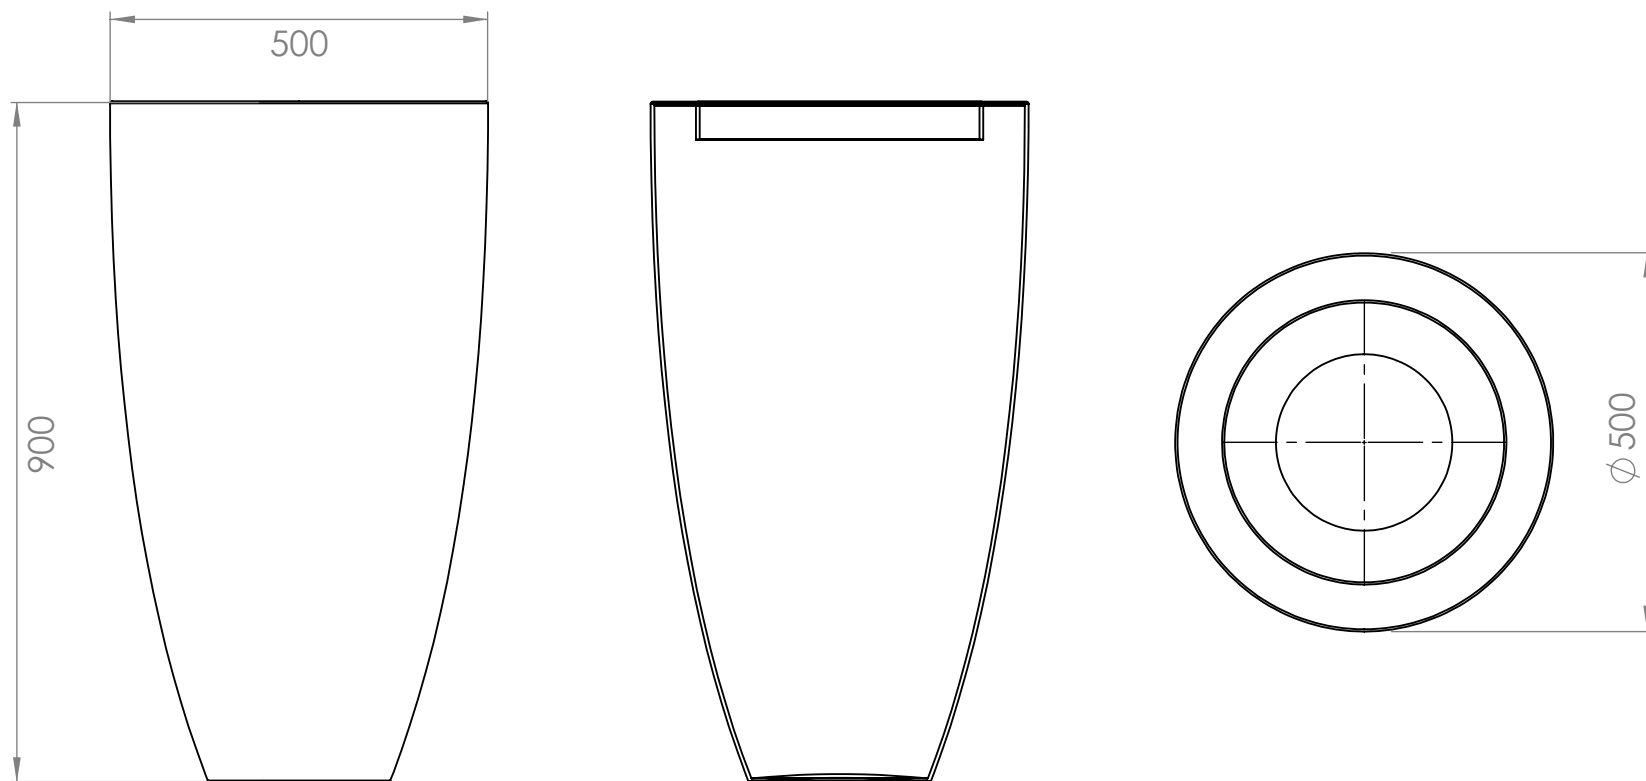

So Garden

217098-HALYS- Ø600x1200

Contenance : 240 L
Poids : 12 kg

So Garden 

217099-HALYS- Ø500x900

Contenance : 130 L
Poids : 9 kg

So Garden 

217100-HALYS- $\varnothing 500 \times 700$

Contenance : 100 L
Poids : 7 kg