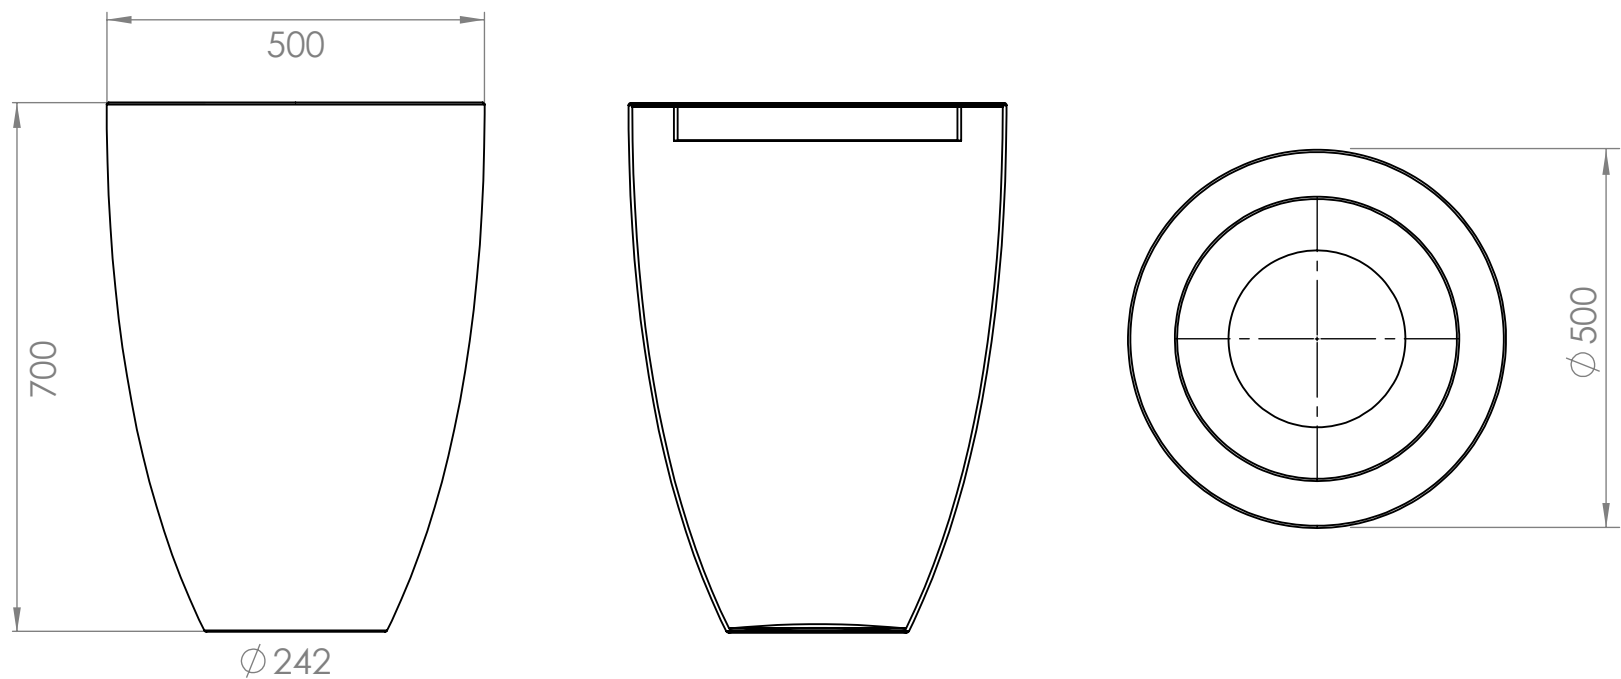

So Garden

217098-HALYS- Ø600x1200

Contenance : 240 L
Poids : 12 kg

So Garden 

217099-HALYS- Ø500x900

Contenance : 130 L
Poids : 9 kg

So Garden 

217100-HALYS- $\varnothing 500 \times 700$

Contenance : 100 L
Poids : 7 kg