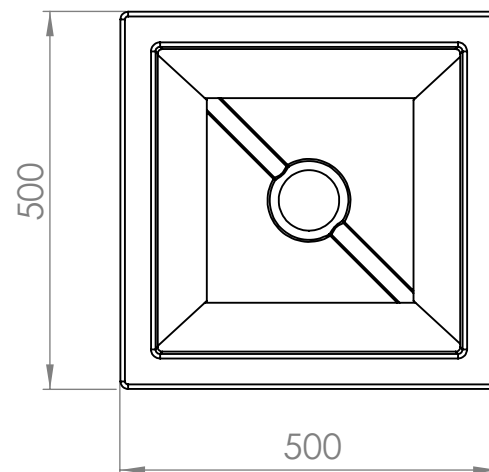

So Garden 

217103-MAYA- 600x600x1200

Contenance : 270 L  
Poids : 16 kg

So Garden 

217104-MAYA- 600x600x1000

Contenance : 240 L  
Poids : 15 kg

So Garden 

217105-MAYA- 500x500x800

Contenance : 130 L  
Poids : 11 kg