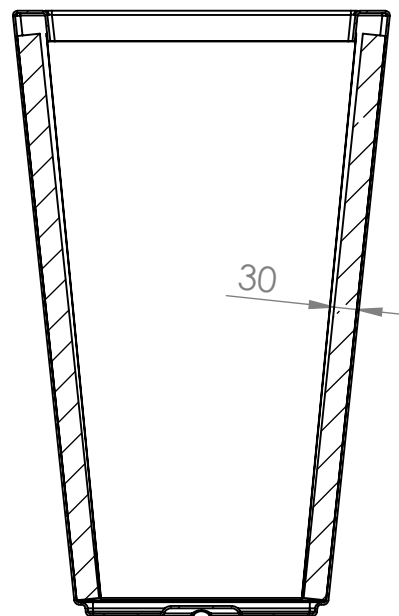

So Garden 

217103-MAYA- 600x600x1200

Contenance : 270 L  
Poids : 16 kg

So Garden 

217104-MAYA- 600x600x1000

Contenance : 240 L  
Poids : 15 kg

So Garden 

217105-MAYA- 500x500x800

Contenance : 130 L  
Poids : 11 kg