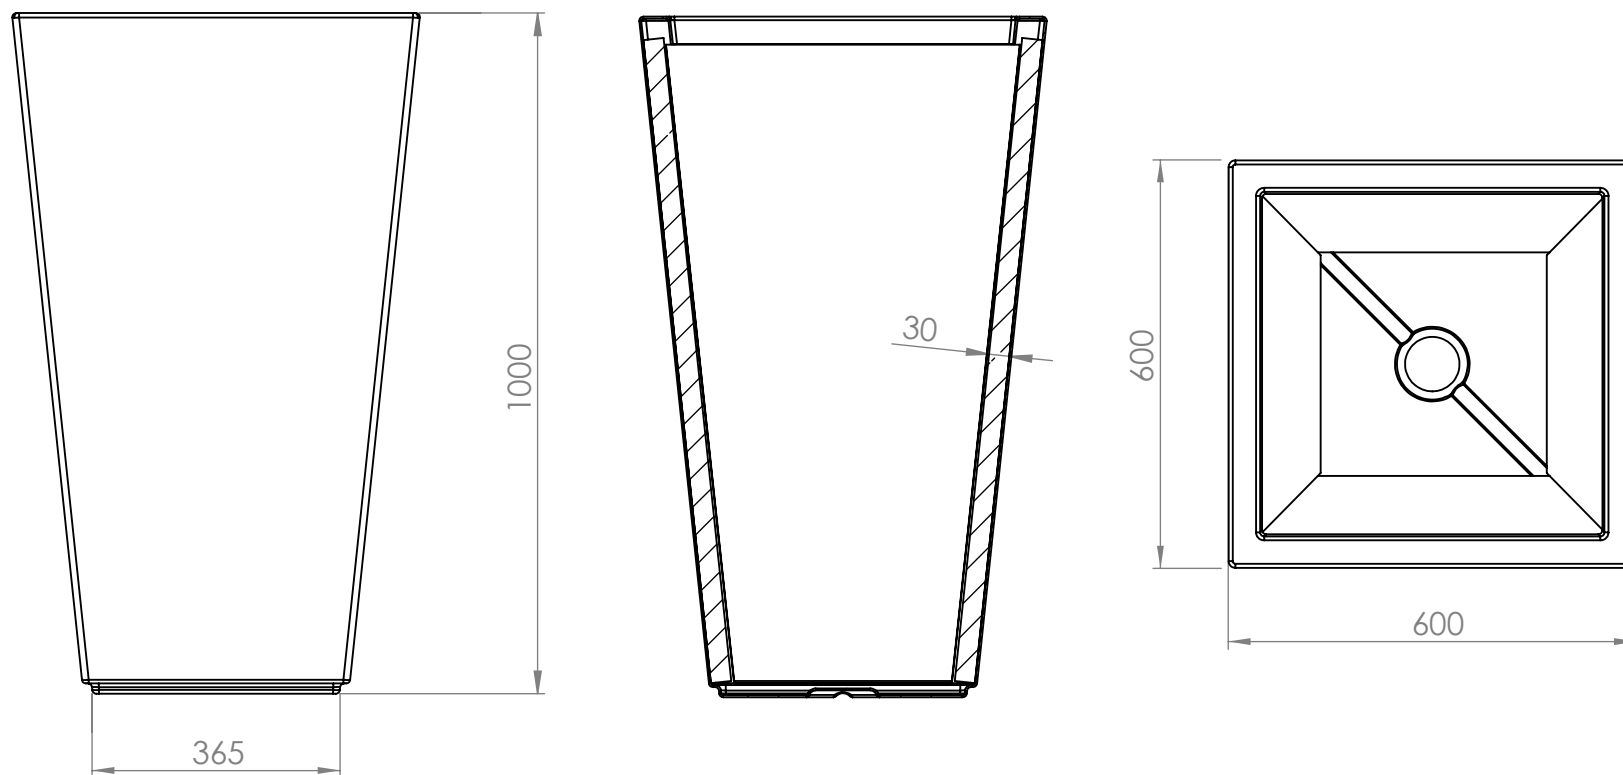

So Garden 

217103-MAYA- 600x600x1200

Contenance : 270 L  
Poids : 16 kg

So Garden 

217104-MAYA- 600x600x1000

Contenance : 240 L  
Poids : 15 kg

So Garden 

217105-MAYA- 500x500x800

Contenance : 130 L  
Poids : 11 kg