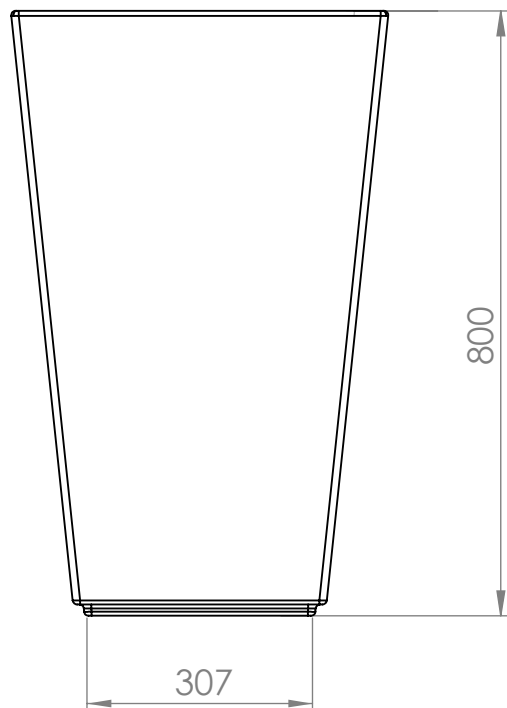

So Garden 

217103-MAYA- 600x600x1200

Contenance : 270 L  
Poids : 16 kg

So Garden 

217104-MAYA- 600x600x1000

Contenance : 240 L  
Poids : 15 kg

So Garden 

217105-MAYA- 500x500x800

Contenance : 130 L  
Poids : 11 kg