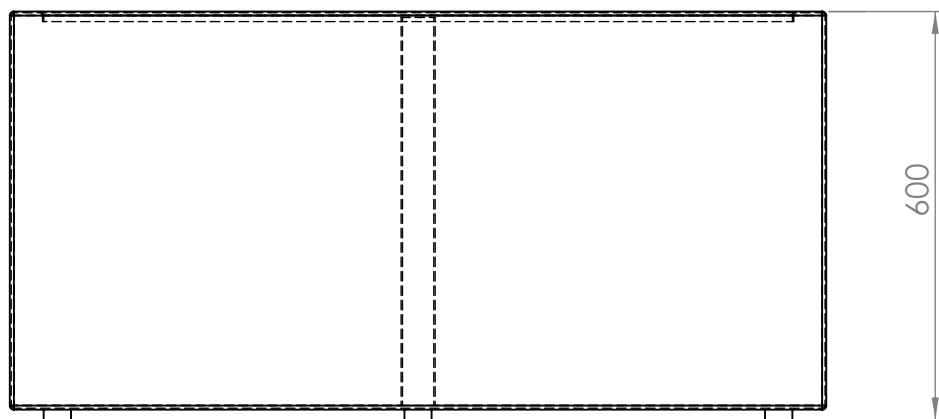

So Garden 

417129-MELIA- 2000x500x600

Contenance : 560 L
Poids : 37 kg

So Garden 

417130-MELIA- 1500x500x600

Contenance : 420 L
Poids : 29 kg

So Garden 

417131-MELIA- 1200x500x600

Contenance : 340 L
Poids : 24 kg