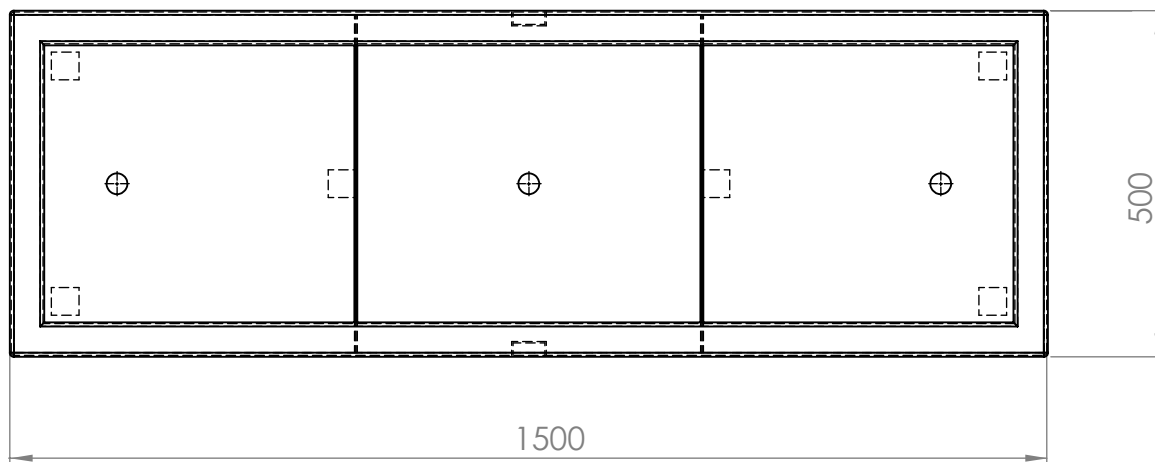

So Garden 

417129-MELIA- 2000x500x600

Contenance : 560 L
Poids : 37 kg

So Garden 

417130-MELIA- 1500x500x600

Contenance : 420 L
Poids : 29 kg

So Garden 

417131-MELIA- 1200x500x600

Contenance : 340 L
Poids : 24 kg