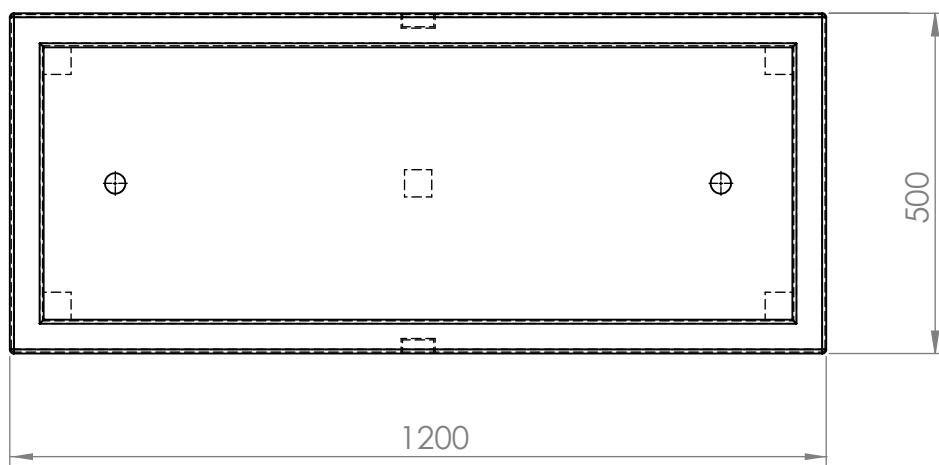

So Garden 

417129-MELIA- 2000x500x600

Contenance : 560 L
Poids : 37 kg

So Garden 

417130-MELIA- 1500x500x600

Contenance : 420 L
Poids : 29 kg

So Garden 

417131-MELIA- 1200x500x600

Contenance : 340 L
Poids : 24 kg