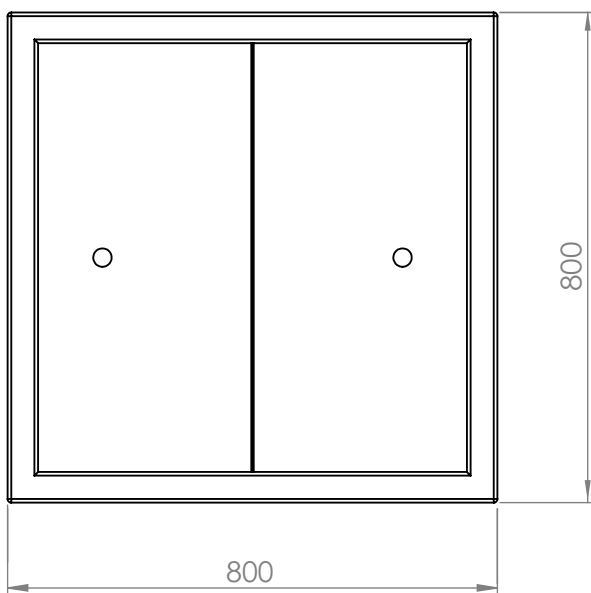

So Garden 

517000-KEA- 1400x1400x800

Contenance : 1490 L
Poids : 112 kg

So Garden 

517001-KEA- 1200x1200x800

Contenance : 1095 L
Poids : 93 kg

So Garden

517002-KEA- 1000x1000x1000

Contenance : 960 L
Poids : 89 kg

So Garden

517003-KEA- 1000x1000x800

Contenance : 760 L
Poids : 75 kg

So Garden 

517004-KEA- 1000x1000x600

Contenance : 560 L
Poids : 60 kg

So Garden 

517005-KEA- 800x800x800

Contenance : 485 L
Poids : 54 kg

So Garden 

517006-KEA- 800x800x600

Contenance : 360 L
Poids : 44 kg

So Garden 

517007-KEA- 700x700x700

Contenance : 325 L
Poids : 42 kg

So Garden 

517008-KEA- 600x600x600

Contenance : 202 L
Poids : 31 kg

So Garden

517009-KEA- 500x500x500

Contenance : 115 L
Poids : 22 kg

So Garden 

517010-KEA- 400x400x400