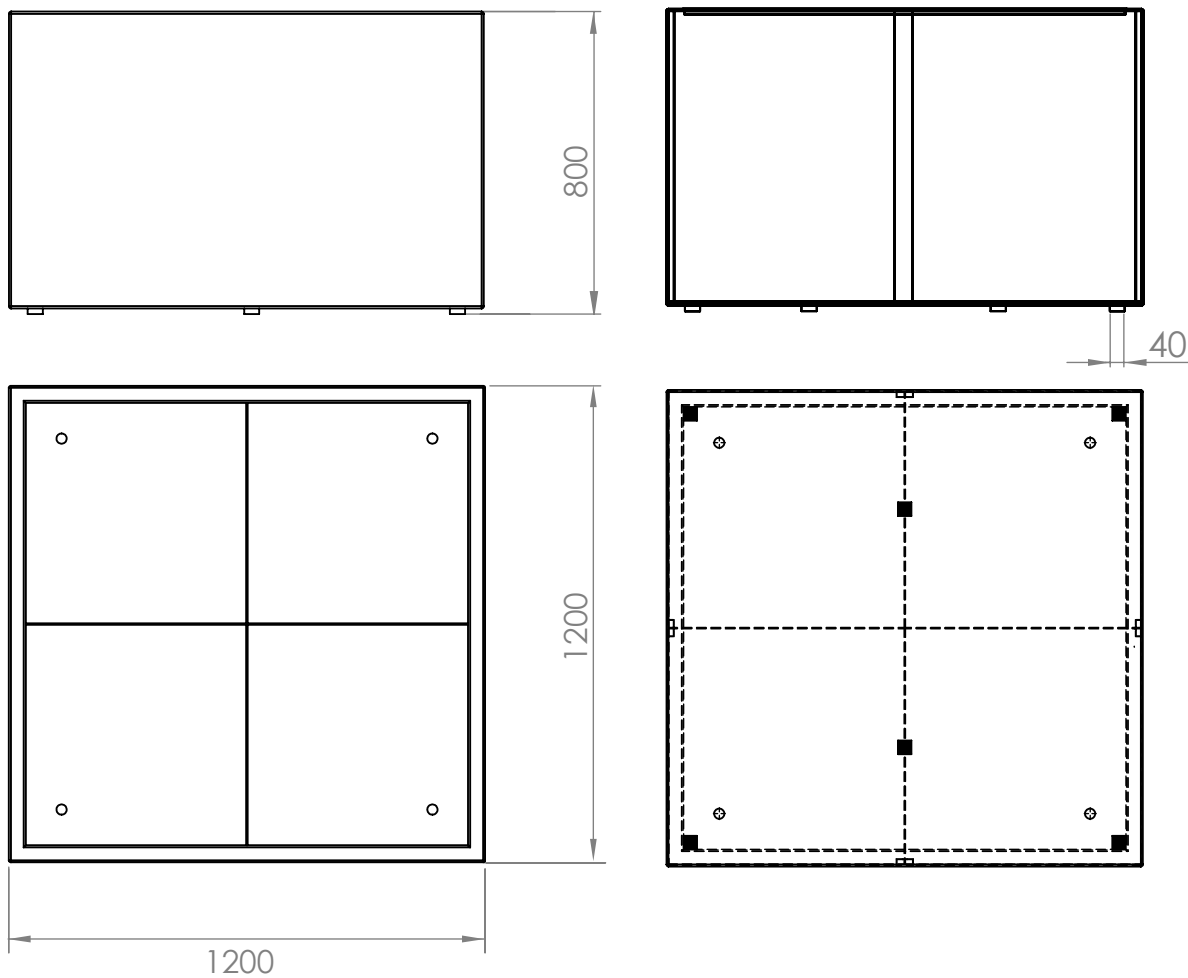

So Garden 

517000-KEA- 1400x1400x800

Contenance : 1490 L
Poids : 112 kg

So Garden 

517001-KEA- 1200x1200x800

Contenance : 1095 L
Poids : 93 kg

So Garden

517002-KEA- 1000x1000x1000

Contenance : 960 L
Poids : 89 kg

So Garden

517003-KEA- 1000x1000x800

Contenance : 760 L
Poids : 75 kg

So Garden 

517004-KEA- 1000x1000x600

Contenance : 560 L
Poids : 60 kg

So Garden 

517005-KEA- 800x800x800

Contenance : 485 L
Poids : 54 kg

So Garden 

517006-KEA- 800x800x600

Contenance : 360 L
Poids : 44 kg

So Garden 

517007-KEA- 700x700x700

Contenance : 325 L
Poids : 42 kg

So Garden 

517008-KEA- 600x600x600

Contenance : 202 L
Poids : 31 kg

So Garden

517009-KEA- 500x500x500

Contenance : 115 L
Poids : 22 kg

So Garden 

517010-KEA- 400x400x400