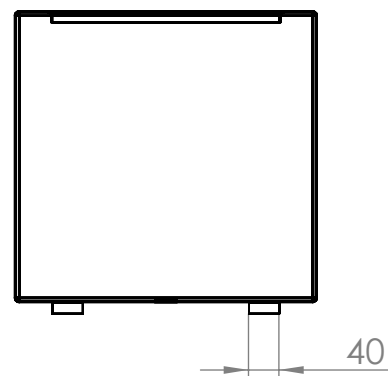

Contenance : 960 L
Poids : 89 kg

So Garden

517003-KEA- 1000x1000x800

Contenance : 760 L
Poids : 75 kg

So Garden 

517004-KEA- 1000x1000x600

Contenance : 560 L
Poids : 60 kg

So Garden 

517005-KEA- 800x800x800

Contenance : 485 L
Poids : 54 kg

So Garden 

517006-KEA- 800x800x600

Contenance : 360 L
Poids : 44 kg

So Garden 

517007-KEA- 700x700x700

Contenance : 325 L
Poids : 42 kg

So Garden 

517008-KEA- 600x600x600

Contenance : 202 L
Poids : 31 kg

So Garden

517009-KEA- 500x500x500

Contenance : 115 L
Poids : 22 kg

So Garden 

517010-KEA- 400x400x400

Contenance : 58 L
Poids : 15 kg