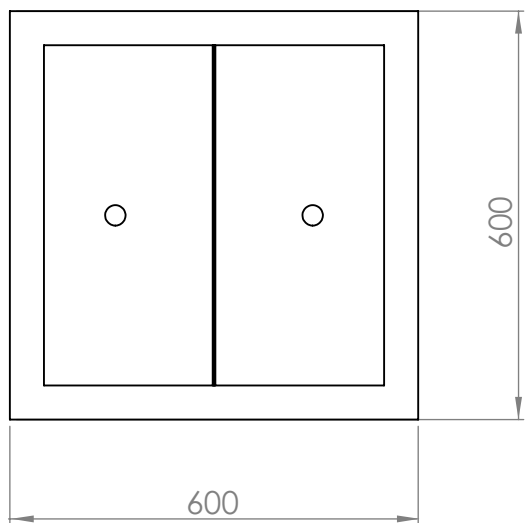

Contenance : 960 L
Poids : 89 kg

So Garden

517003-KEA- 1000x1000x800

Contenance : 760 L
Poids : 75 kg

So Garden 

517004-KEA- 1000x1000x600

Contenance : 560 L
Poids : 60 kg

So Garden 

517005-KEA- 800x800x800

Contenance : 485 L
Poids : 54 kg

So Garden 

517006-KEA- 800x800x600

Contenance : 360 L
Poids : 44 kg

So Garden 

517007-KEA- 700x700x700

Contenance : 325 L
Poids : 42 kg

So Garden 

517008-KEA- 600x600x600

Contenance : 202 L
Poids : 31 kg

So Garden

517009-KEA- 500x500x500

Contenance : 115 L
Poids : 22 kg

So Garden 

517010-KEA- 400x400x400

Contenance : 58 L
Poids : 15 kg