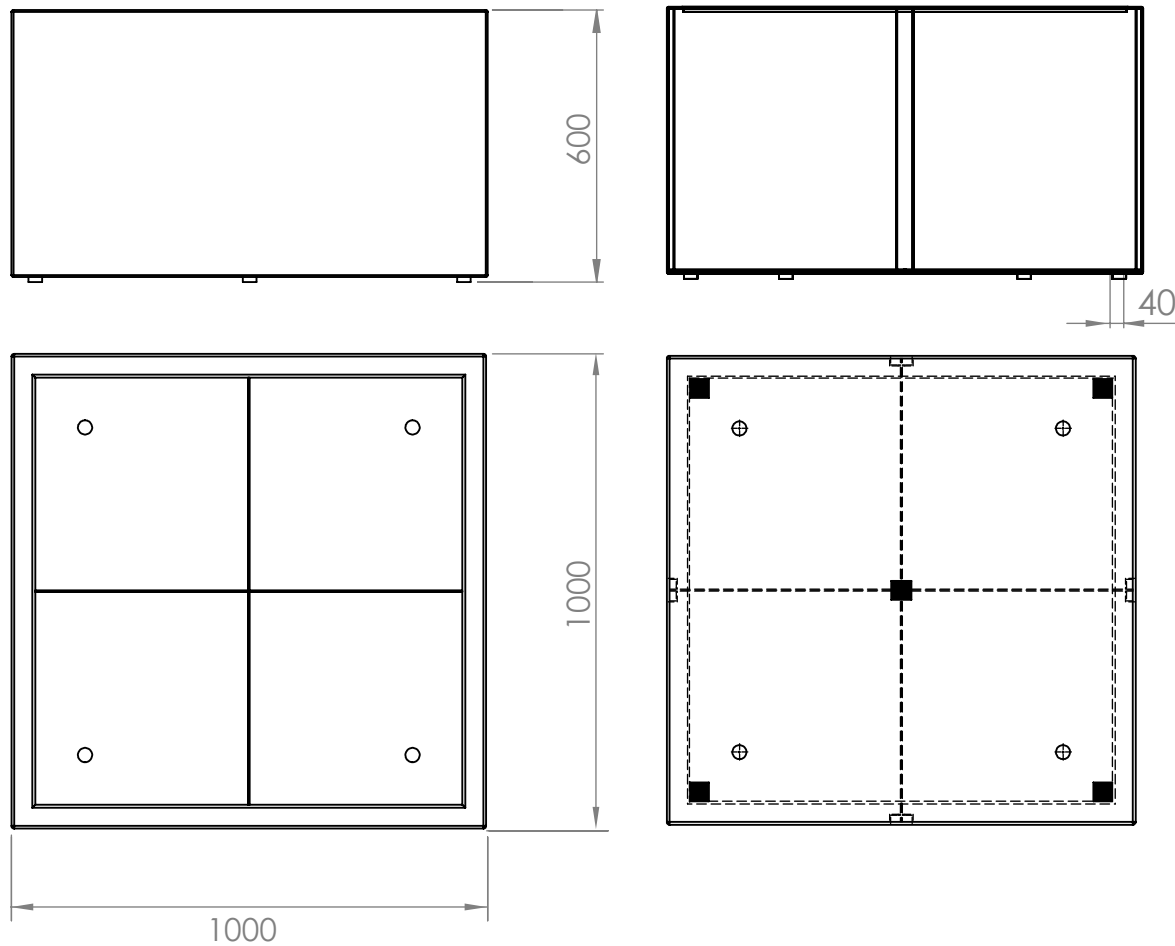

So Garden 

517000-KEA- 1400x1400x800

Contenance : 1490 L
Poids : 112 kg

So Garden 

517001-KEA- 1200x1200x800

Contenance : 1095 L
Poids : 93 kg

So Garden

517002-KEA- 1000x1000x1000

Contenance : 960 L
Poids : 89 kg

So Garden

517003-KEA- 1000x1000x800

Contenance : 760 L
Poids : 75 kg

So Garden 

517004-KEA- 1000x1000x600

Contenance : 560 L
Poids : 60 kg

So Garden 

517005-KEA- 800x800x800

Contenance : 485 L
Poids : 54 kg

So Garden 

517006-KEA- 800x800x600

Contenance : 360 L
Poids : 44 kg

So Garden 

517007-KEA- 700x700x700

Contenance : 325 L
Poids : 42 kg

So Garden 

517008-KEA- 600x600x600

Contenance : 202 L
Poids : 31 kg

So Garden

517009-KEA- 500x500x500

Contenance : 115 L
Poids : 22 kg

So Garden 

517010-KEA- 400x400x400