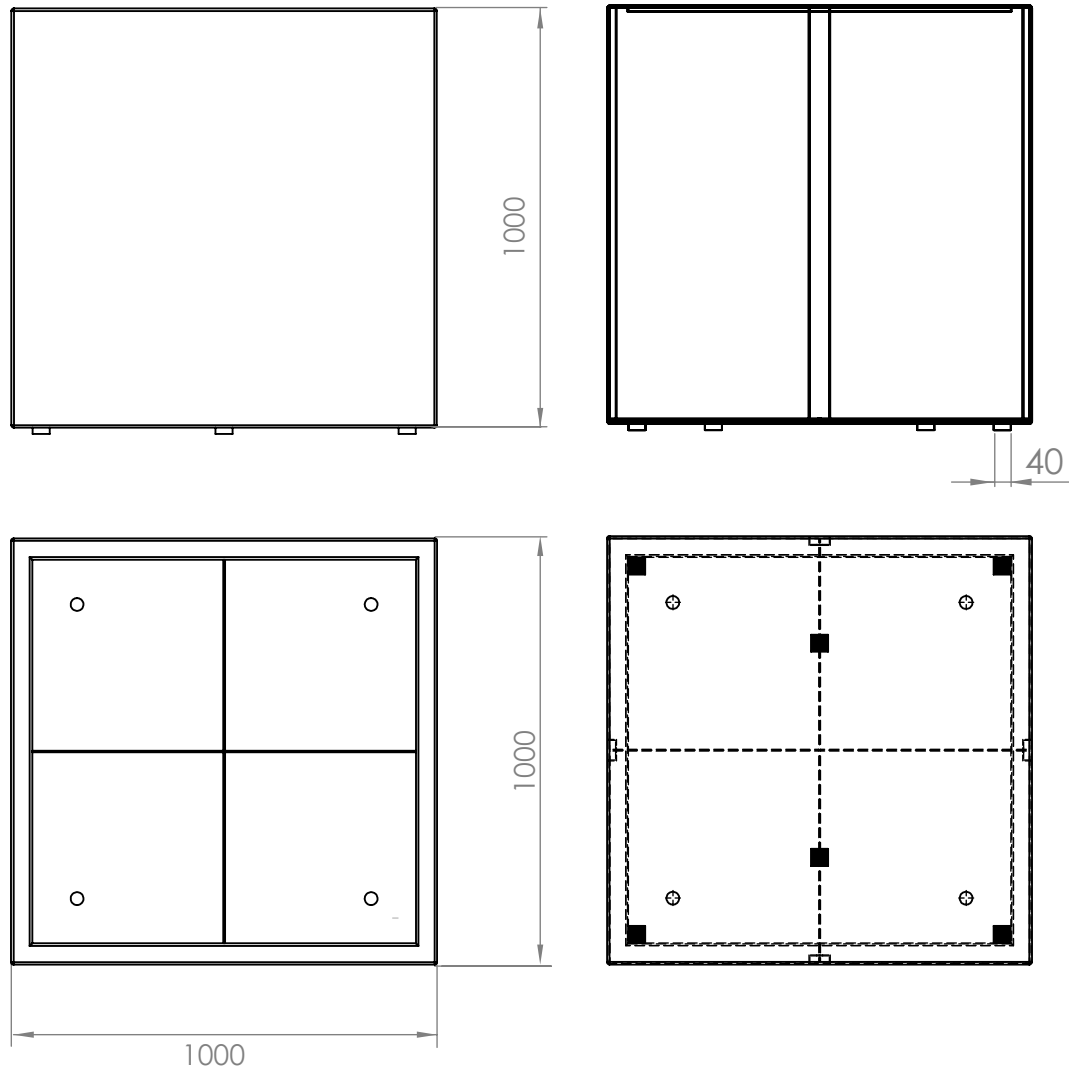

So Garden 

517000-KEA- 1400x1400x800

Contenance : 1490 L
Poids : 112 kg

So Garden 

517001-KEA- 1200x1200x800

Contenance : 1095 L
Poids : 93 kg

So Garden

517002-KEA- 1000x1000x1000

Contenance : 960 L
Poids : 89 kg

So Garden

517003-KEA- 1000x1000x800

Contenance : 760 L
Poids : 75 kg

So Garden 

517004-KEA- 1000x1000x600

Contenance : 560 L
Poids : 60 kg

So Garden 

517005-KEA- 800x800x800

Contenance : 485 L
Poids : 54 kg

So Garden 

517006-KEA- 800x800x600

Contenance : 360 L
Poids : 44 kg

So Garden 

517007-KEA- 700x700x700

Contenance : 325 L
Poids : 42 kg

Contenance : 58 L
Poids : 15 kg