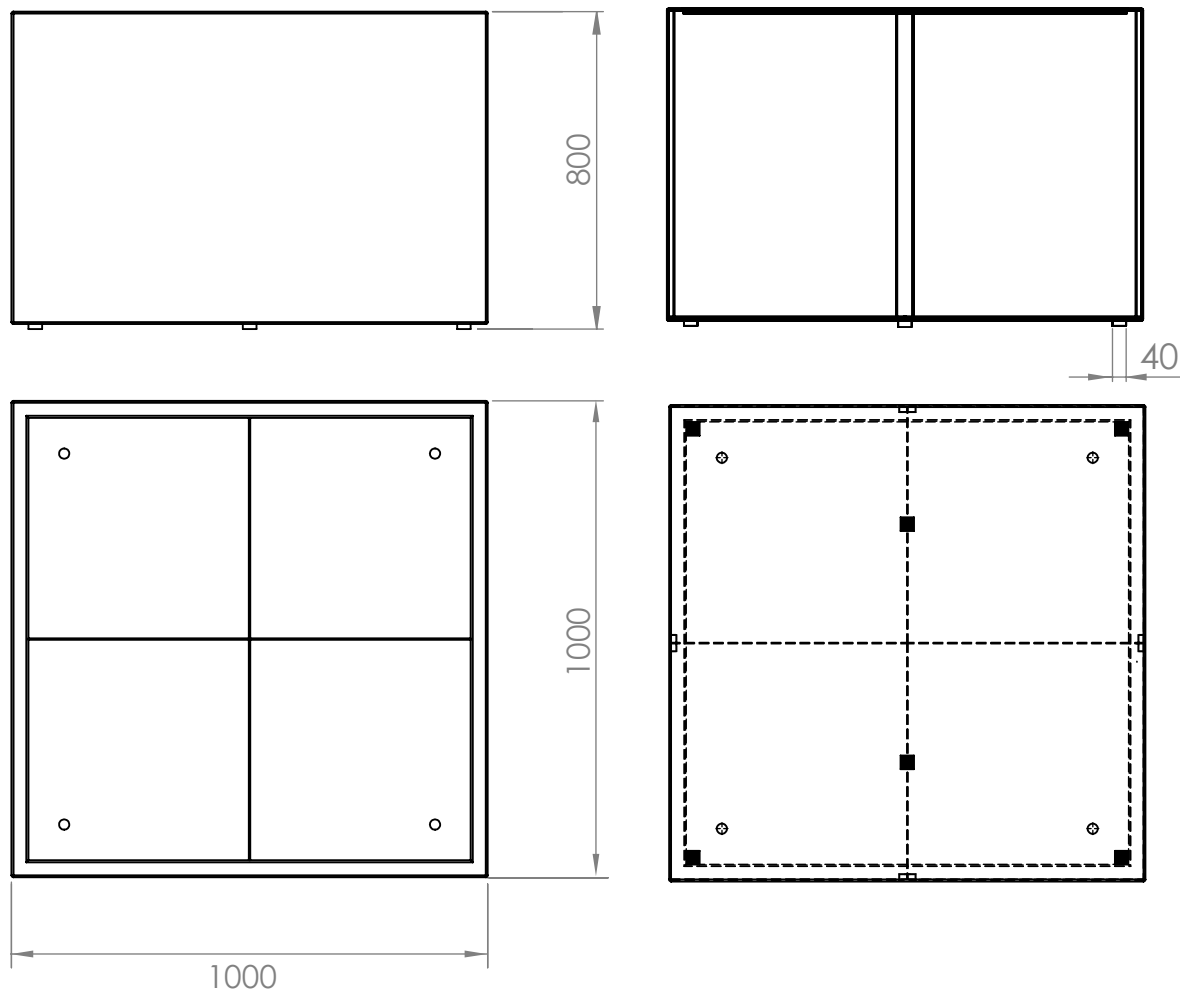

So Garden 

517000-KEA- 1400x1400x800

Contenance : 1490 L
Poids : 112 kg

So Garden 

517001-KEA- 1200x1200x800

Contenance : 1095 L
Poids : 93 kg

So Garden

517002-KEA- 1000x1000x1000

Contenance : 960 L
Poids : 89 kg

So Garden

517003-KEA- 1000x1000x800

Contenance : 760 L
Poids : 75 kg

So Garden 

517004-KEA- 1000x1000x600

Contenance : 560 L
Poids : 60 kg

So Garden 

517005-KEA- 800x800x800

Contenance : 485 L
Poids : 54 kg

So Garden 

517006-KEA- 800x800x600

Contenance : 360 L
Poids : 44 kg

So Garden 

517007-KEA- 700x700x700

Contenance : 325 L
Poids : 42 kg

So Garden 

517008-KEA- 600x600x600

Contenance : 202 L
Poids : 31 kg

So Garden

517009-KEA- 500x500x500

Contenance : 115 L
Poids : 22 kg

So Garden 

517010-KEA- 400x400x400