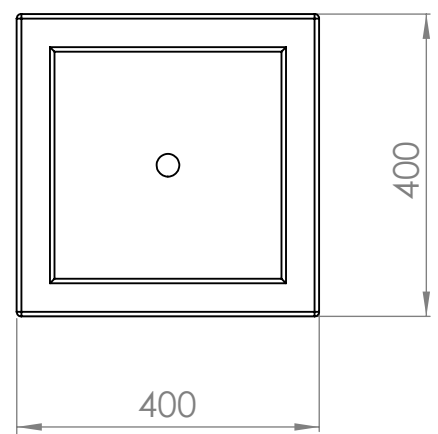

Contenance : 960 L
Poids : 89 kg

So Garden

517003-KEA- 1000x1000x800

Contenance : 760 L
Poids : 75 kg

So Garden 

517004-KEA- 1000x1000x600

Contenance : 560 L
Poids : 60 kg

So Garden 

517005-KEA- 800x800x800

Contenance : 485 L
Poids : 54 kg

So Garden 

517006-KEA- 800x800x600

Contenance : 360 L
Poids : 44 kg

So Garden 

517007-KEA- 700x700x700

Contenance : 325 L
Poids : 42 kg

So Garden 

517008-KEA- 600x600x600

Contenance : 202 L
Poids : 31 kg

So Garden

517009-KEA- 500x500x500

Contenance : 115 L
Poids : 22 kg

So Garden 

517010-KEA- 400x400x400

Contenance : 58 L
Poids : 15 kg