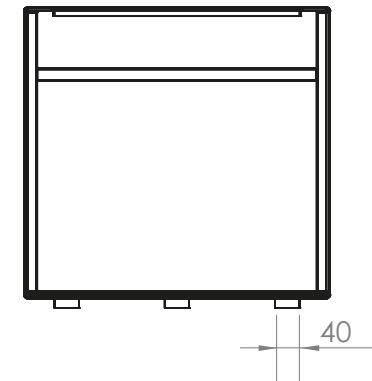

So Garden 

517011-IVAO - 2000x500x600

Contenance : 560 L
Poids : 69 kg

So Garden 

517012-IVAO - 1500x500x600

Contenance : 420 L
Poids : 54 kg

So Garden 

517013-IVAO - 1200x500x600

Contenance : 340 L
Poids : 45 kg

So Garden 

517014-IVAO - 2000x400x400

Contenance : 290 L
Poids : 47 kg

So Garden 

517015-IVAO - 1500x400x400

Contenance : 220 L
Poids : 37 kg

So Garden 

517016-IVAO - 1200x400x400

Contenance : 175 L
Poids : 31 kg