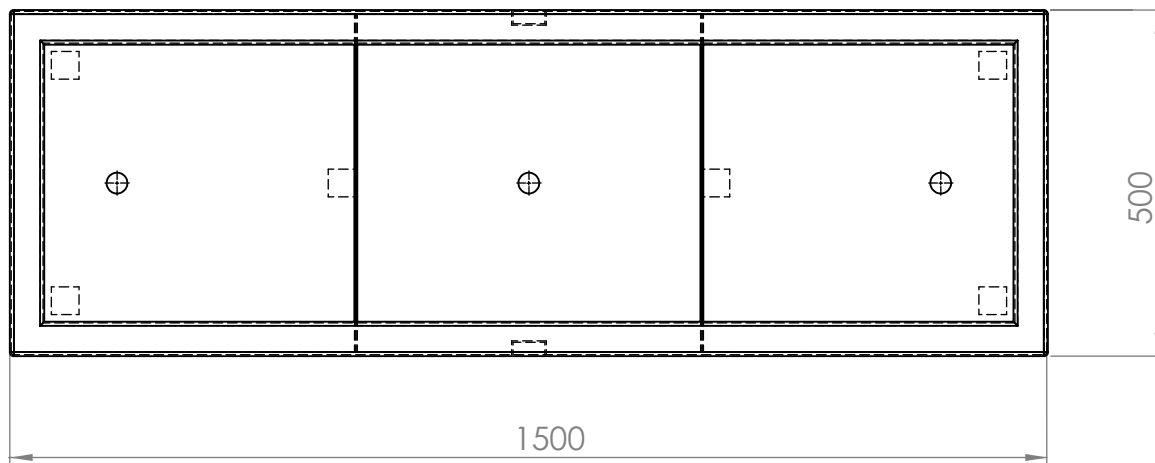

So Garden 

517011-IVAO - 2000x500x600

Contenance : 560 L
Poids : 69 kg

So Garden 

517012-IVAO - 1500x500x600

Contenance : 420 L
Poids : 54 kg

So Garden 

517013-IVAO - 1200x500x600

Contenance : 340 L
Poids : 45 kg

So Garden 

517014-IVAO - 2000x400x400

Contenance : 290 L
Poids : 47 kg

So Garden 

517015-IVAO - 1500x400x400

Contenance : 220 L
Poids : 37 kg

So Garden 

517016-IVAO - 1200x400x400

Contenance : 175 L
Poids : 31 kg