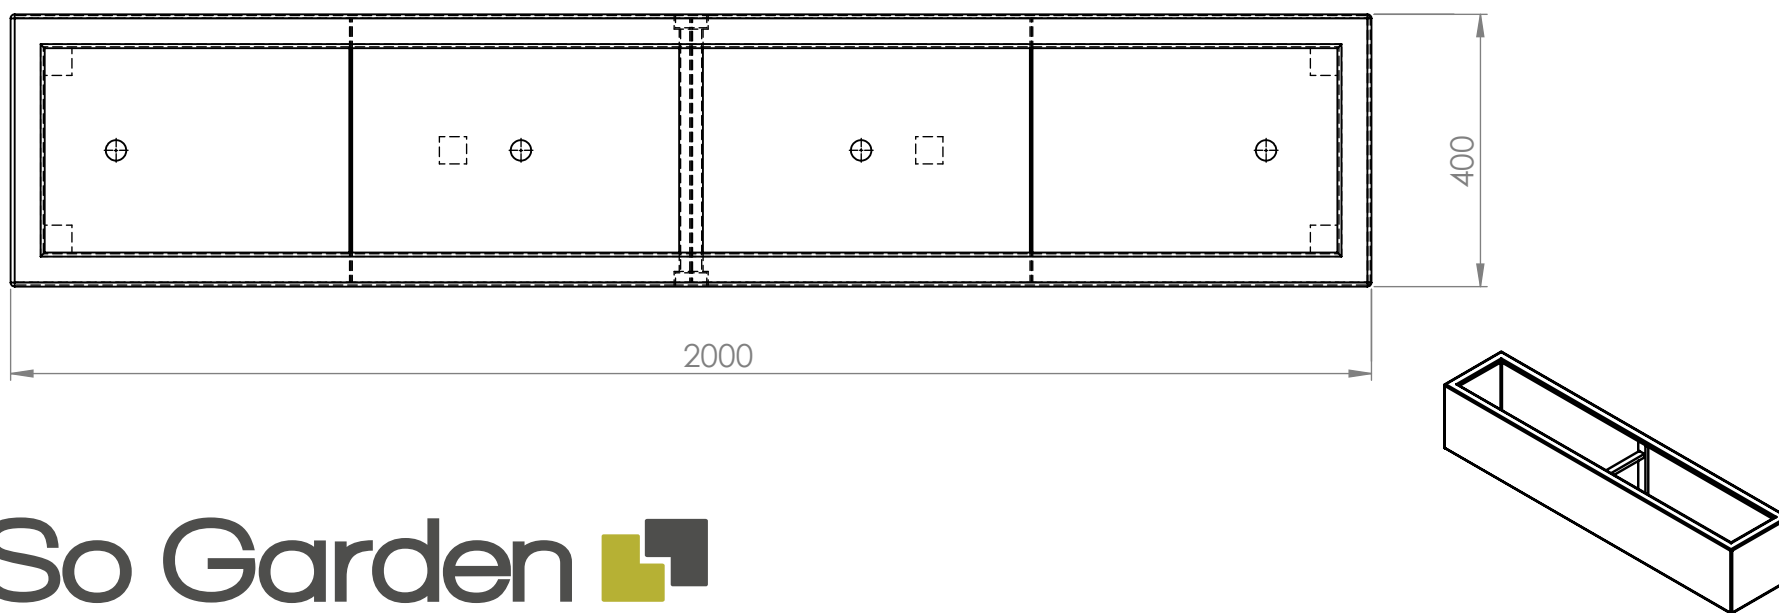

So Garden 

517011-IVAO - 2000x500x600

Contenance : 560 L
Poids : 69 kg

So Garden 

517012-IVAO - 1500x500x600

Contenance : 420 L
Poids : 54 kg

So Garden 

517013-IVAO - 1200x500x600

Contenance : 340 L
Poids : 45 kg

So Garden 

517014-IVAO - 2000x400x400

Contenance : 290 L
Poids : 47 kg

So Garden 

517015-IVAO - 1500x400x400

Contenance : 220 L
Poids : 37 kg

So Garden 

517016-IVAO - 1200x400x400

Contenance : 175 L
Poids : 31 kg