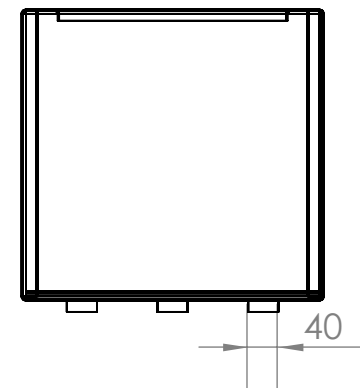

So Garden 

517011-IVAO - 2000x500x600

Contenance : 560 L
Poids : 69 kg

So Garden 

517012-IVAO - 1500x500x600

Contenance : 420 L
Poids : 54 kg

So Garden 

517013-IVAO - 1200x500x600

Contenance : 340 L
Poids : 45 kg

So Garden 

517014-IVAO - 2000x400x400

Contenance : 290 L
Poids : 47 kg

So Garden 

517015-IVAO - 1500x400x400

Contenance : 220 L
Poids : 37 kg

So Garden 

517016-IVAO - 1200x400x400

Contenance : 175 L
Poids : 31 kg