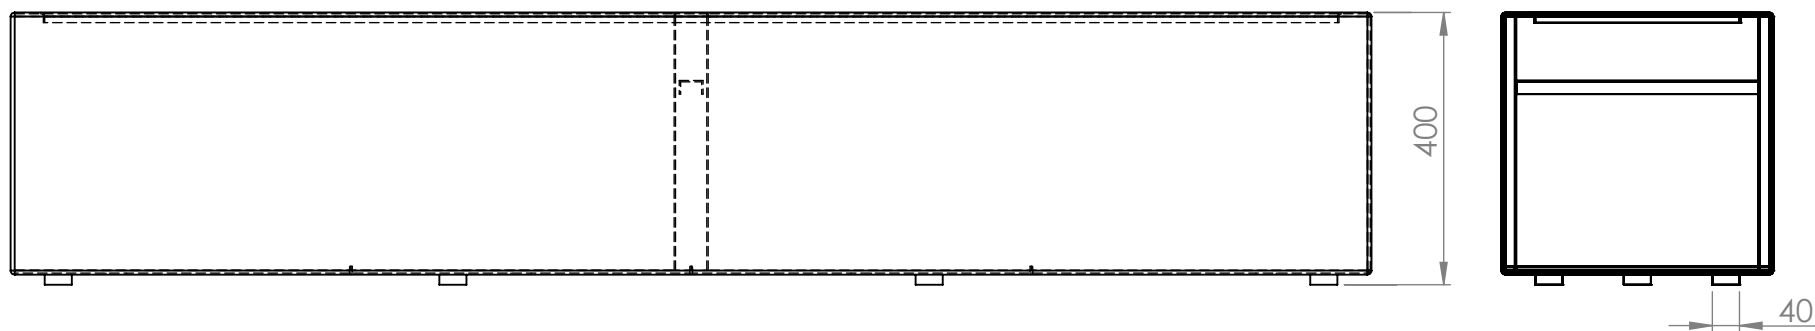

So Garden 

517011-IVAO - 2000x500x600

Contenance : 560 L
Poids : 69 kg

So Garden 

517012-IVAO - 1500x500x600

Contenance : 420 L
Poids : 54 kg

So Garden 

517013-IVAO - 1200x500x600

Contenance : 340 L
Poids : 45 kg

So Garden 

517014-IVAO - 2000x400x400

Contenance : 290 L
Poids : 47 kg

So Garden 

517015-IVAO - 1500x400x400

Contenance : 220 L
Poids : 37 kg

So Garden 

517016-IVAO - 1200x400x400

Contenance : 175 L
Poids : 31 kg