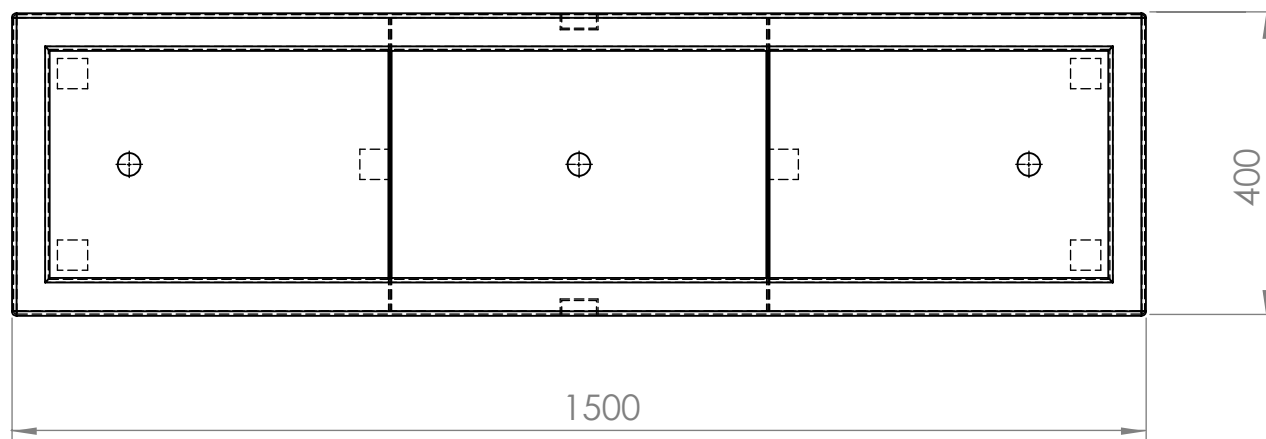

So Garden 

517011-IVAO - 2000x500x600

Contenance : 560 L
Poids : 69 kg

So Garden 

517012-IVAO - 1500x500x600

Contenance : 420 L
Poids : 54 kg

So Garden 

517013-IVAO - 1200x500x600

Contenance : 340 L
Poids : 45 kg

So Garden 

517014-IVAO - 2000x400x400

Contenance : 290 L
Poids : 47 kg

So Garden 

517015-IVAO - 1500x400x400

Contenance : 220 L
Poids : 37 kg

So Garden 

517016-IVAO - 1200x400x400

Contenance : 175 L
Poids : 31 kg