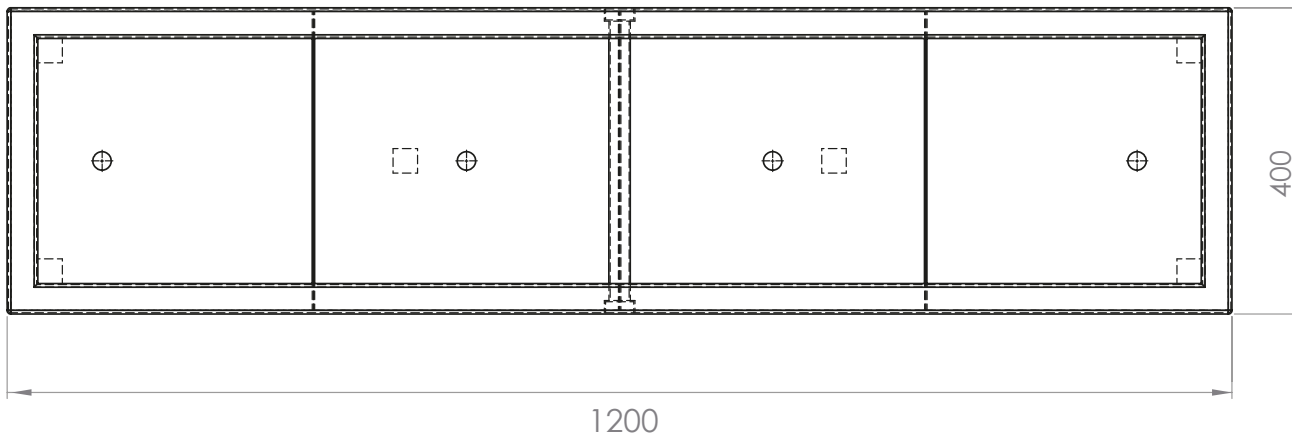

So Garden 

517011-IVAO - 2000x500x600

Contenance : 560 L
Poids : 69 kg

So Garden 

517012-IVAO - 1500x500x600

Contenance : 420 L
Poids : 54 kg

So Garden 

517013-IVAO - 1200x500x600

Contenance : 340 L
Poids : 45 kg

So Garden 

517014-IVAO - 2000x400x400

Contenance : 290 L
Poids : 47 kg

So Garden 

517015-IVAO - 1500x400x400

Contenance : 220 L
Poids : 37 kg

So Garden 

517016-IVAO - 1200x400x400

Contenance : 175 L
Poids : 31 kg