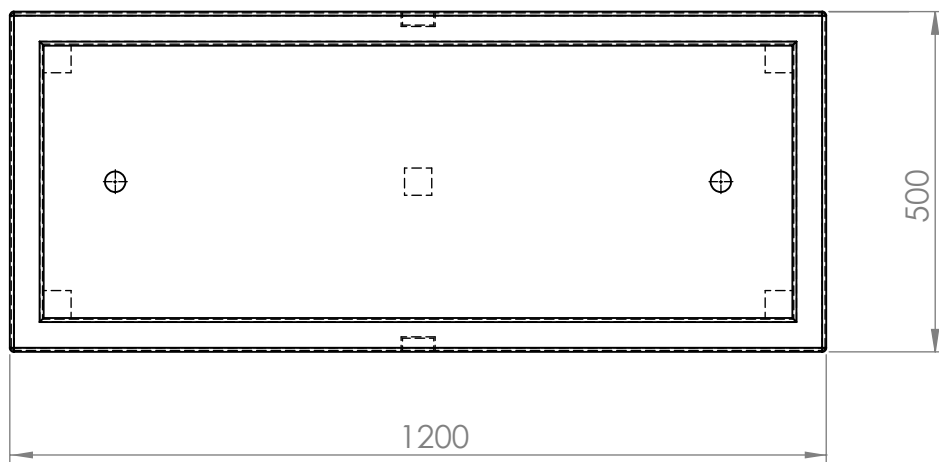

So Garden 

517011-IVAO - 2000x500x600

Contenance : 560 L
Poids : 69 kg

So Garden 

517012-IVAO - 1500x500x600

Contenance : 420 L
Poids : 54 kg

So Garden 

517013-IVAO - 1200x500x600

Contenance : 340 L
Poids : 45 kg

So Garden 

517014-IVAO - 2000x400x400

Contenance : 290 L
Poids : 47 kg

So Garden 

517015-IVAO - 1500x400x400

Contenance : 220 L
Poids : 37 kg

So Garden 

517016-IVAO - 1200x400x400

Contenance : 175 L
Poids : 31 kg