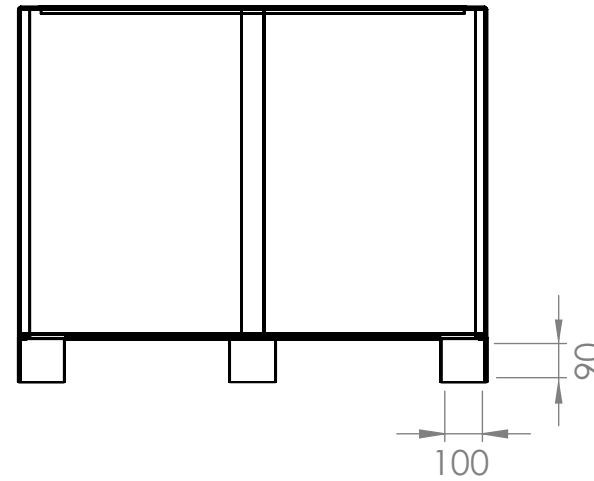

So Garden 

517021-ETNA- 1400x1400x800

Contenance : 1355 L
Poids : 109 kg

So Garden 

517022-ETNA- 1200x1200x800

Contenance : 995 L
Poids : 89 kg

So Garden 

517023-ETNA- 1000x1000x800

Contenance : 690 L
Poids : 70 kg

So Garden 

517024-ETNA- 800x800x800

Contenance : 445 L
Poids : 54 kg

So Garden

517025-ETNA- 600x600x600

Contenance : 180 L
Poids : 31 kg