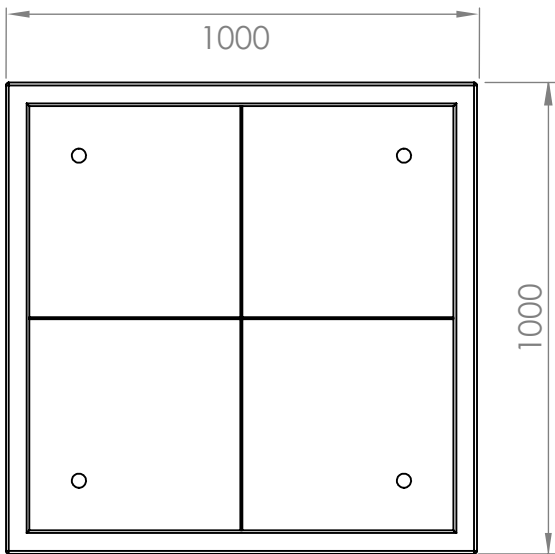

So Garden 

517021-ETNA- 1400x1400x800

Contenance : 1355 L
Poids : 109 kg

So Garden 

517022-ETNA- 1200x1200x800

Contenance : 995 L
Poids : 89 kg

So Garden 

517023-ETNA- 1000x1000x800

Contenance : 690 L
Poids : 70 kg

So Garden 

517024-ETNA- 800x800x800

Contenance : 445 L
Poids : 54 kg

So Garden

517025-ETNA- 600x600x600

Contenance : 180 L
Poids : 31 kg