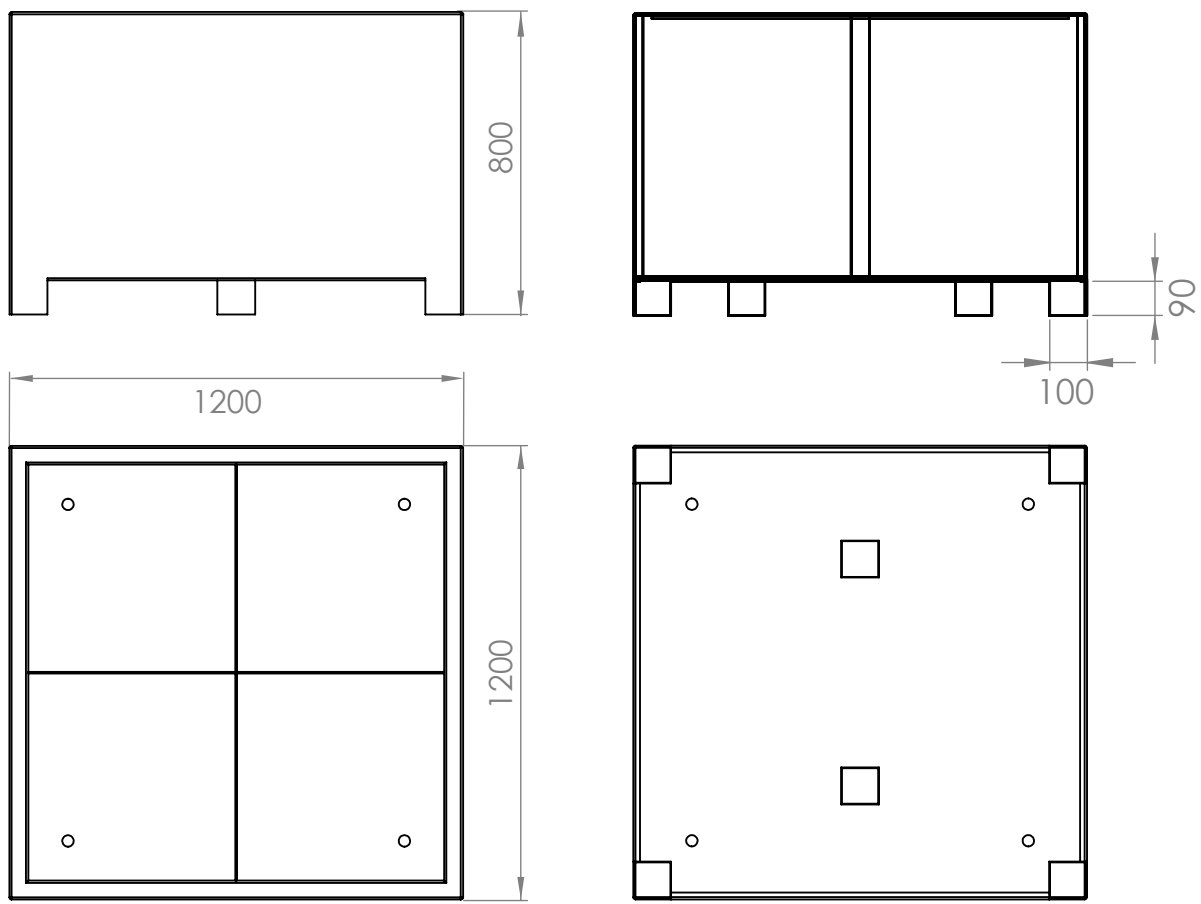

So Garden 

517021-ETNA- 1400x1400x800

Contenance : 1355 L
Poids : 109 kg

So Garden 

517022-ETNA- 1200x1200x800

Contenance : 995 L
Poids : 89 kg

So Garden 

517023-ETNA- 1000x1000x800

Contenance : 690 L
Poids : 70 kg

So Garden 

517024-ETNA- 800x800x800

Contenance : 445 L
Poids : 54 kg

So Garden

517025-ETNA- 600x600x600

Contenance : 180 L
Poids : 31 kg