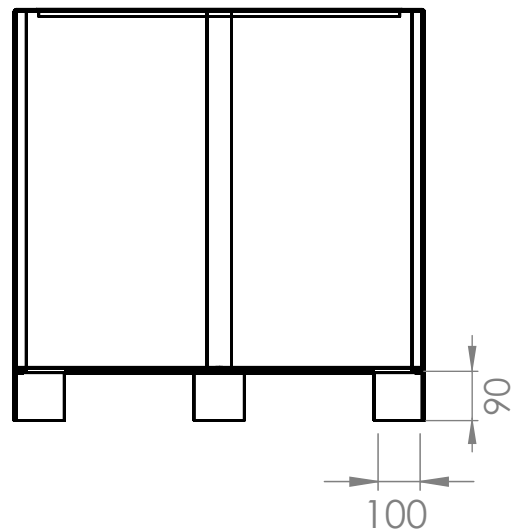

So Garden 

517021-ETNA- 1400x1400x800

Contenance : 1355 L
Poids : 109 kg

So Garden 

517022-ETNA- 1200x1200x800

Contenance : 995 L
Poids : 89 kg

So Garden 

517023-ETNA- 1000x1000x800

Contenance : 690 L
Poids : 70 kg

So Garden 

517024-ETNA- 800x800x800

Contenance : 445 L
Poids : 54 kg

So Garden

517025-ETNA- 600x600x600

Contenance : 180 L
Poids : 31 kg