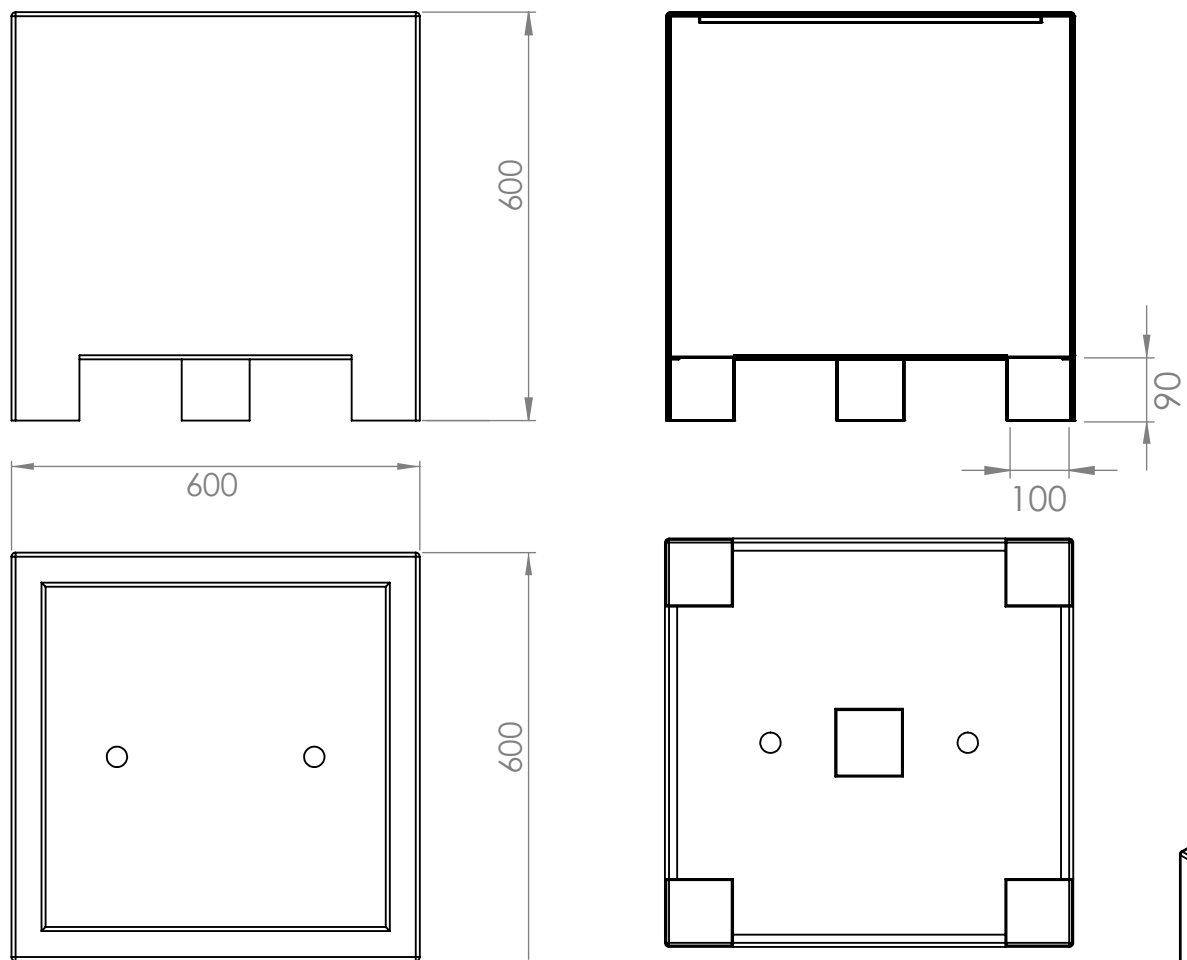

So Garden 

517021-ETNA- 1400x1400x800

Contenance : 1355 L
Poids : 109 kg

So Garden 

517022-ETNA- 1200x1200x800

Contenance : 995 L
Poids : 89 kg

So Garden 

517023-ETNA- 1000x1000x800

Contenance : 690 L
Poids : 70 kg

So Garden 

517024-ETNA- 800x800x800

Contenance : 445 L
Poids : 54 kg

So Garden

517025-ETNA- 600x600x600

Contenance : 180 L
Poids : 31 kg