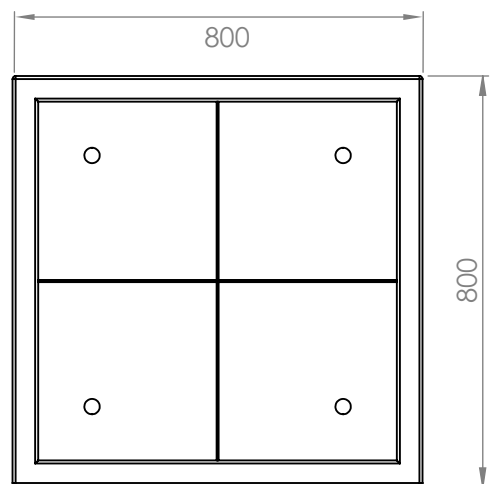

So Garden 

517021-ETNA- 1400x1400x800

Contenance : 1355 L
Poids : 109 kg

So Garden 

517022-ETNA- 1200x1200x800

Contenance : 995 L
Poids : 89 kg

So Garden 

517023-ETNA- 1000x1000x800

Contenance : 690 L
Poids : 70 kg

So Garden 

517024-ETNA- 800x800x800

Contenance : 445 L
Poids : 54 kg

So Garden

517025-ETNA- 600x600x600

Contenance : 180 L
Poids : 31 kg