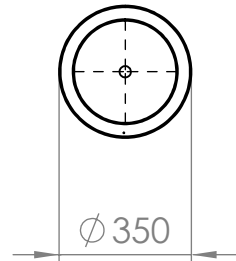

So Garden 

517032-FLORES- $\varnothing 1200 \times 800$

Contenance : 870 L
Poids : 70 kg

So Garden 

517033-FLORES- $\varnothing 1200 \times 600$

Contenance : 635 L
Poids : 60 kg

So Garden 

517035-FLORES- $\varnothing 1000 \times 800$

Contenance : 600 L
Poids : 55 kg

So Garden 

517036-FLORES- $\varnothing 1000 \times 600$

Contenance : 440 L
Poids : 47 kg

So Garden 

517037-FLORES- $\varnothing 800 \times 800$

Contenance : 380 L
Poids : 45 kg

So Garden 

517038-FLORES- Ø800x600

Contenance : 280 L
Poids : 37 kg

So Garden 

517039-FLORES- $\varnothing 600 \times 600$

Contenance : 160 L
Poids : 26 kg

So Garden 

517429-FLORES- $\varnothing 350 \times 1000$

Contenance : 95 L
Poids : 19 kg

So Garden 

517430-FLORES- $\varnothing 350$ -800

Contenance : 75 L
Poids : 15 kg

So Garden 

517431-FLORES- $\varnothing 350$ -600

Contenance : 55 L
Poids : 12 kg