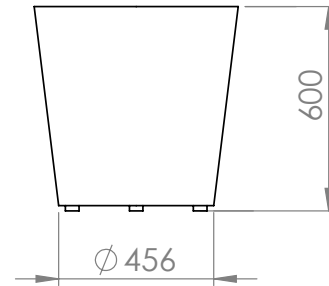

So Garden 

517040-MILO- $\varnothing 1000 \times 800$

Contenance : 510 L
Poids : 62 kg

So Garden 

517041-MILO- $\varnothing 800 \times 800$

Contenance : 310 L
Poids : 47 kg

So Garden 

517042-MILO- $\phi 600 \times 600$

Contenance : 130 L
Poids : 28 kg

So Garden 

517043-MILO- $\phi 500 \times 500$

Contenance : 70 L
Poids : 14 kg