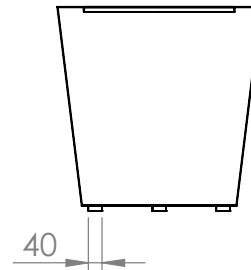

So Garden 

517040-MILO- $\varnothing 1000 \times 800$

Contenance : 510 L
Poids : 62 kg

So Garden 

517041-MILO- $\varnothing 800 \times 800$

Contenance : 310 L
Poids : 47 kg

So Garden 

517042-MILO- $\phi 600 \times 600$

Contenance : 130 L
Poids : 28 kg

So Garden 

517043-MILO- $\phi 500 \times 500$

Contenance : 70 L
Poids : 14 kg