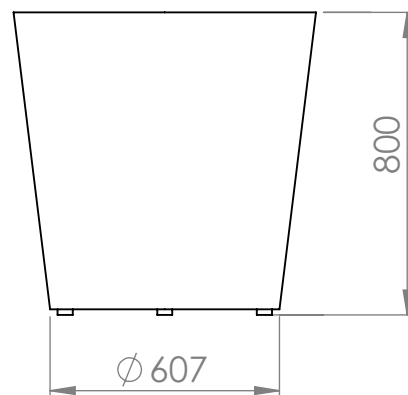

So Garden 

517040-MILO- $\varnothing 1000 \times 800$

Contenance : 510 L
Poids : 62 kg

So Garden 

517041-MILO- $\varnothing 800 \times 800$

Contenance : 310 L
Poids : 47 kg

So Garden 

517042-MILO- $\phi 600 \times 600$

Contenance : 130 L
Poids : 28 kg

So Garden 

517043-MILO- $\phi 500 \times 500$

Contenance : 70 L
Poids : 14 kg