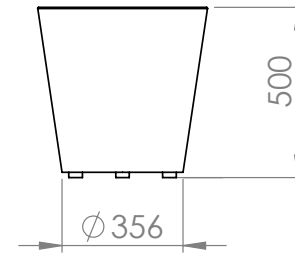

So Garden 

517040-MILO- $\varnothing 1000 \times 800$

Contenance : 510 L
Poids : 62 kg

So Garden 

517041-MILO- $\varnothing 800 \times 800$

Contenance : 310 L
Poids : 47 kg

So Garden 

517042-MILO- $\phi 600 \times 600$

Contenance : 130 L
Poids : 28 kg

So Garden 

517043-MILO- $\phi 500 \times 500$

Contenance : 70 L
Poids : 14 kg