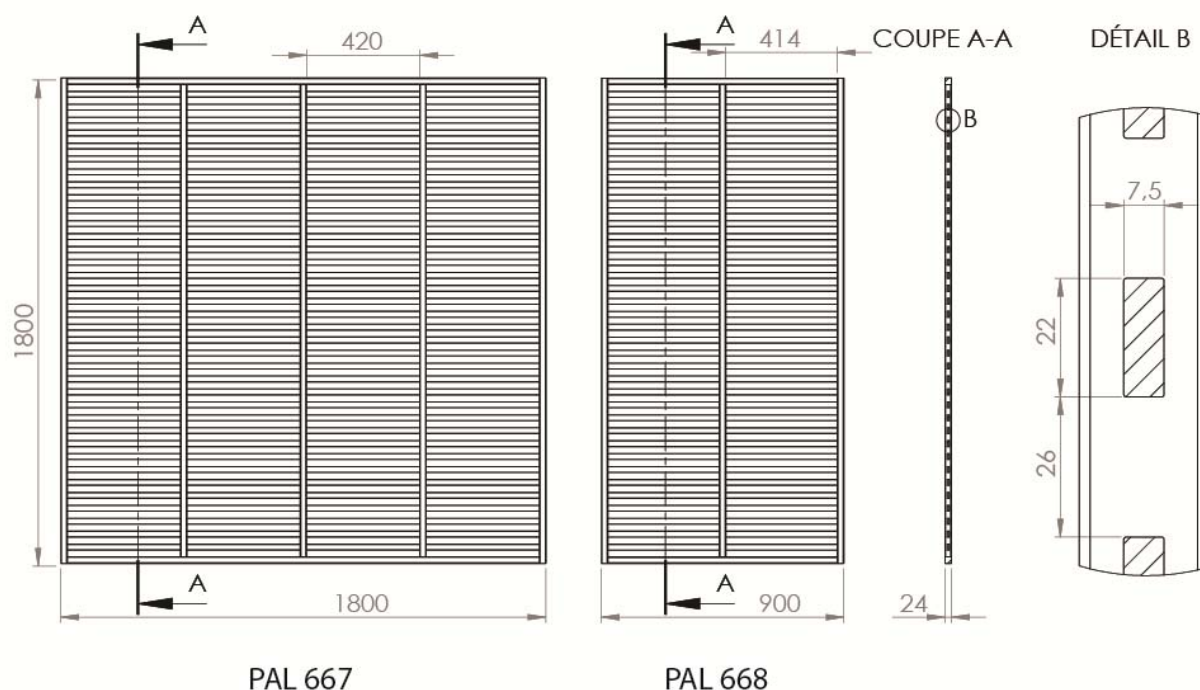

Treillis
VEROLI

Référence: PAL 667
PAL 668

Le modèle VEROLI est un treillis décoratif ajouré.

ESSENCE DE BOIS

- Bangkirai – Yellow Balau (Shorea Leavis)
- Origine: Indonésie.
- Densité: 910kg/m³

TRAITEMENT

- Sans traitement – naturellement durable pour emploi en classe 5.
- Bois sec séchoir 18% avant usinage.

DIMENSIONS:

DESCRIPTIF TECHNIQUE

| Dimensions HxLxl en cm | Réf. | Poids en kg | - Structure du cadre: 24x24mm rabotée - Lamelles: 22x7,5mm rabotées, espacées de 26mm. Soutenues par des raidisseurs de 24x24mm mortaisés espacées de 420mm - Assemblage du cadre à mi-bois + vis inox |
|---------------------------|---------|-------------|--|
| 1800x1800X40 | PAL 667 | 16 | |
| 1800X900X40 | PAL 668 | 8 | |